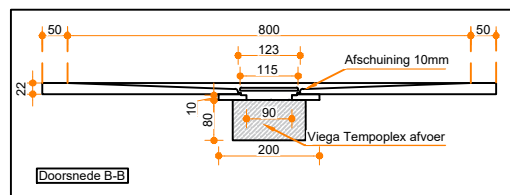

Tenso 90-90

Afbeelding ter illustratie:

Eigenschappen:

- Uitgevoerd in massief Solid Surface.
- Gemakkelijk te installeren op een vlakke ondervloer.
- Leverbaar met afvoer viega tempoplex en Solid Surface afdek-deksel.
- Centerpunt van afvoer te bepalen in overleg.
- Douchevloer geheel op maat en kleur te bestellen op aanvraag.

Accessoires:

Leverbaar met Solid Surface of chrome afdek-deksel

Type afvoer: Viega Tempoplex

Solidz B.V.
Ommelseweg 50-b
5721 WV, Asten, NL

info@solidz.nl
085-2220669

Solidz
SOLID SURFACE

Klant:

Ordernummer:

Afmeting (indien op maat):