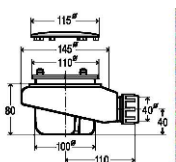

Type afvoer: Viega Tempoplex