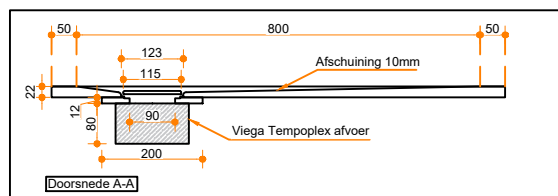

Tenso 90-90

Afbeelding ter illustratie:

Eigenschappen:

- Uitgevoerd in massief Solid Surface.
- Gemakkelijk te installeren op een vlakke ondervloer.
- Leverbaar met afvoer viega tempoplex en Solid Surface afdek-deksel.
- Centerpunt van afvoer te bepalen in overleg.
- Douchevloer geheel op maat en kleur te bestellen op aanvraag.

Accessoires:

Leverbaar met Solid Surface of chrome afdek-deksel

Type afvoer: Viega Tempoplex

Solidz B.V.
Ommelseweg 50-b
5721 WV, Asten, NL

info@solidz.nl
085-2220669

Solidz
SOLID SURFACE

Klant:

Ordernummer:

Afmeting (indien op maat):