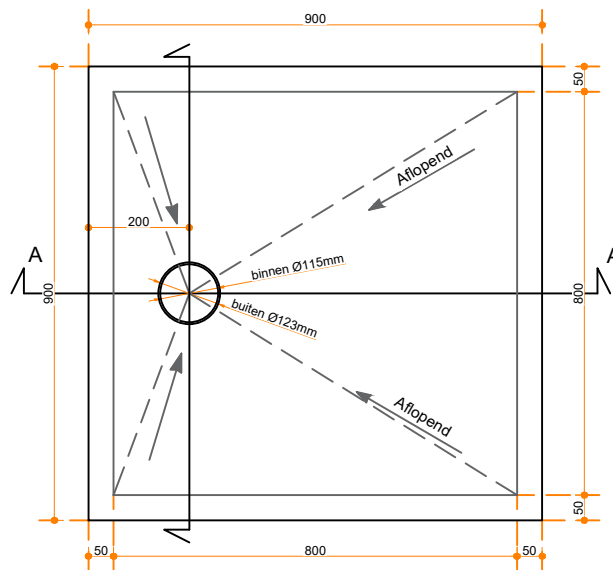

Tenso 90-90

Afbeelding ter illustratie:

Eigenschappen:

- Uitgevoerd in massief Solid Surface.
- Gemakkelijk te installeren op een vlakke ondervloer.
- Leverbaar met afvoer viega tempoplex en Solid Surface afdek-deksel.
- Centerpunt van afvoer te bepalen in overleg.
- Douchevloer geheel op maat en kleur te bestellen op aanvraag.

Accessoires:

Leverbaar met Solid Surface of chrome afdek-deksel

Type afvoer: Viega Tempoplex

Solidz B.V.
Ommelseweg 50-b
5721 WV, Asten, NL

info@solidz.nl
085-2220669

Solidz
SOLID SURFACE

Klant:

Ordernummer:

Afmeting (indien op maat):