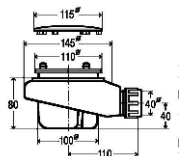

Type afvoer: Viega Tempoplex