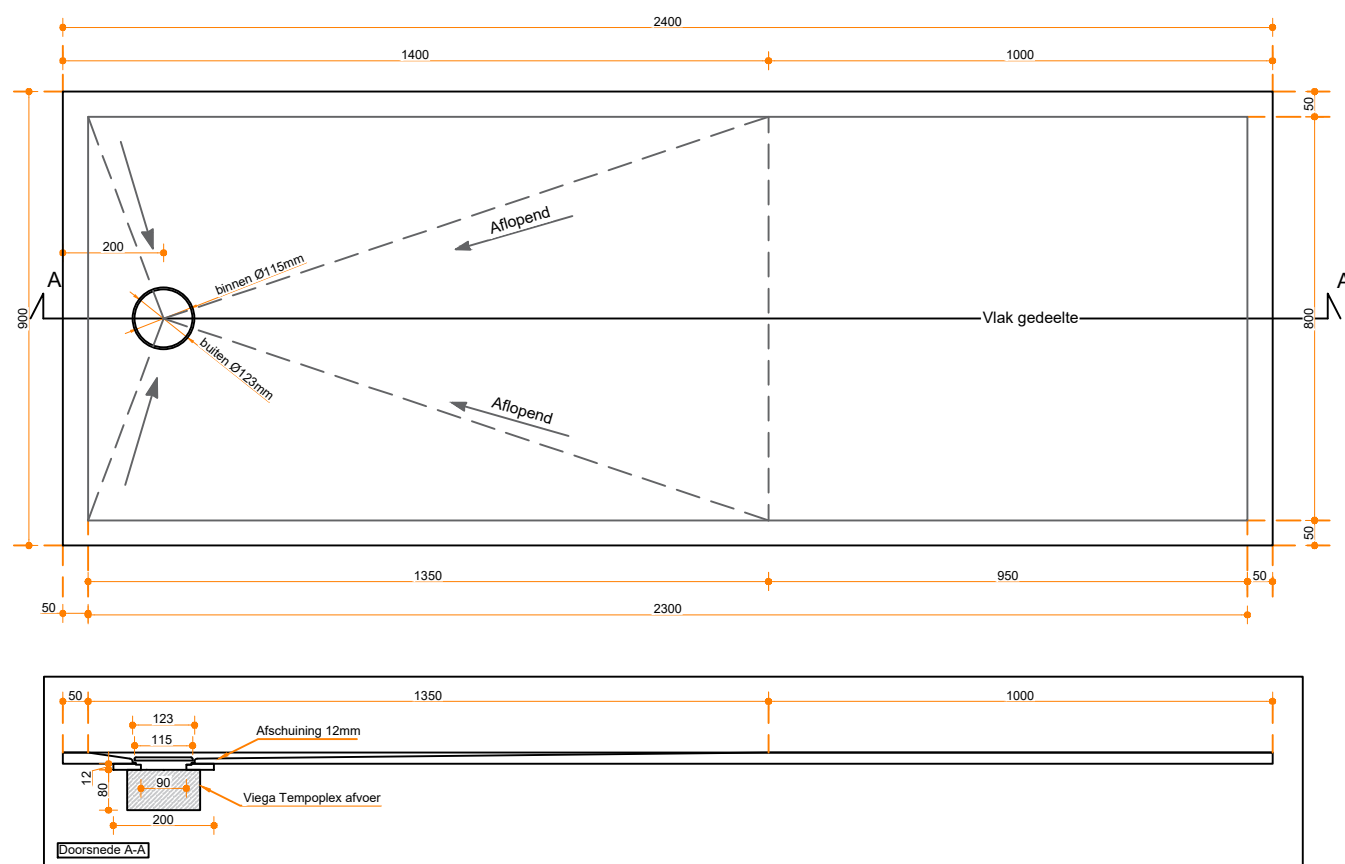

Tenso 240-90

Eigenschappen:

- Uitgevoerd in massief Solid Surface.
- Gemakkelijk te installeren op een vlakke ondervloer.
- Leverbaar met afvoer viega tempoplex en Solid Surface afdek-deksel.
- Centerpunt van afvoer te bepalen in overleg.
- Douchevloer geheel op maat en kleur te bestellen op aanvraag.

Afbeelding ter illustratie:

Accessoires:

Leverbaar met Solid Surface of chrome afdek-deksel

Type afvoer: Viega Tempoplex

Solidz B.V.

Ommelseweg 50-B
5721 WV, Asten, NL

info@solidz.nl
085-2220669

Solidz

Kleur:

Dikte:

Conditie:

Afmeting (indien op maat):