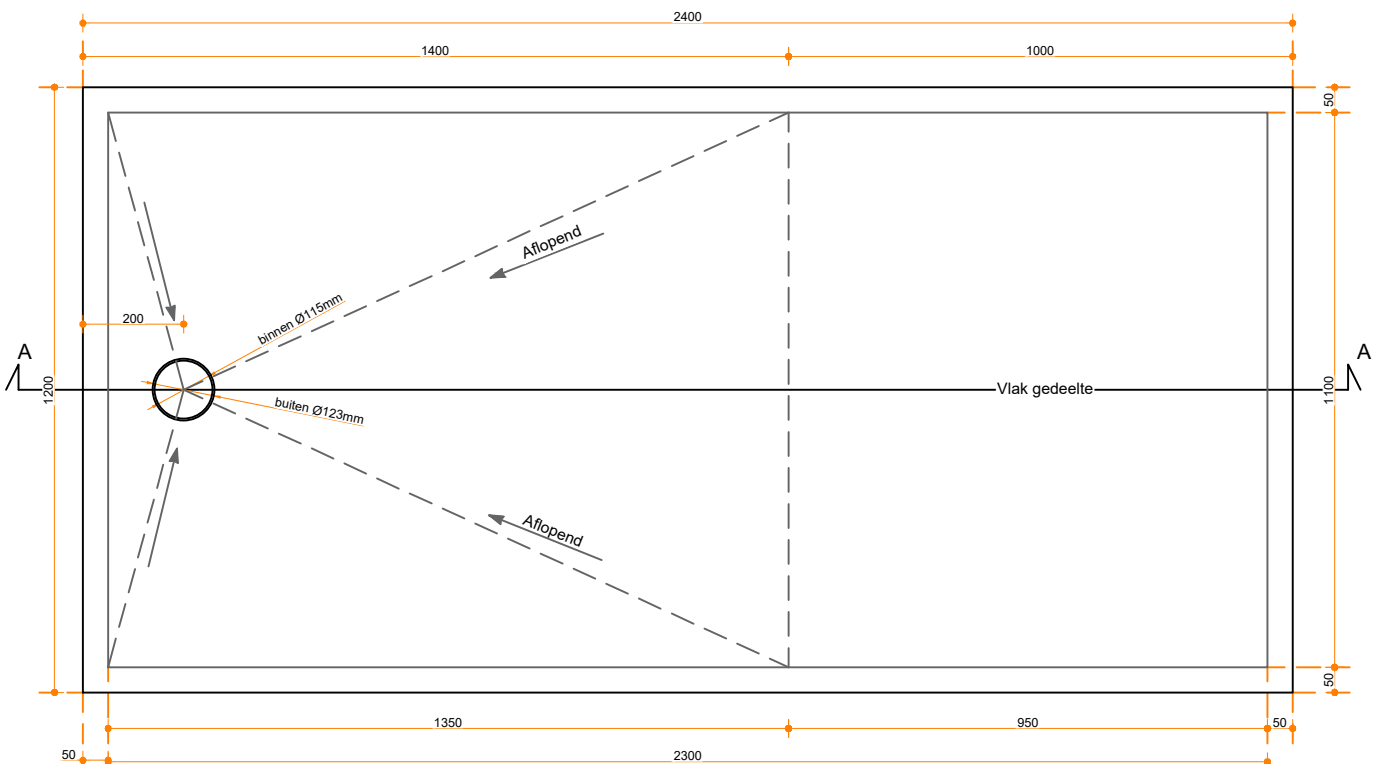

Tenso 240-120

Afbeelding ter illustratie:

Eigenschappen:

- Uitgevoerd in massief Solid Surface.
- Gemakkelijk te installeren op een vlakke ondervloer.
- Leverbaar met afvoer viega tempoplex en Solid Surface afdek-deksel.
- Centerpunt van afvoer te bepalen in overleg.
- Douchevloer geheel op maat en kleur te bestellen op aanvraag.

Accessoires:

Leverbaar met Solid Surface of chrome afdek-deksel

Type afvoer: Viega Tempoplex

Solidz B.V.

Ommelseweg 50-B
5721 WV, Asten, NL

info@solidz.nl
085-2220669

Solidz

SOLID SURFACE

Dikte:

Conditie:

Afmeting (indien op maat):