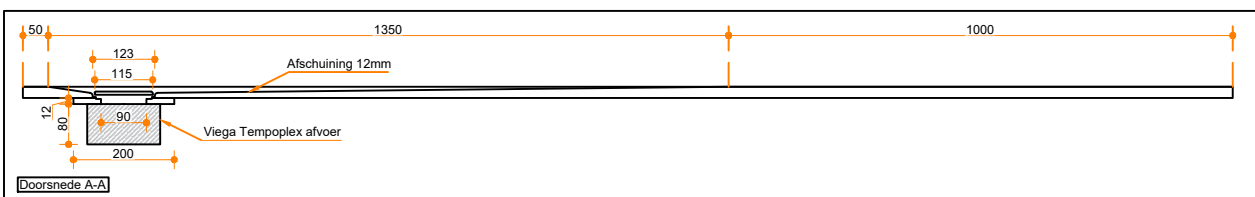

Tenso 240-120

Afbeelding ter illustratie:

Eigenschappen:

- Uitgevoerd in massief Solid Surface.
- Gemakkelijk te installeren op een vlakke ondervloer.
- Leverbaar met afvoer viega tempoplex en Solid Surface afdek-deksel.
- Centerpunt van afvoer te bepalen in overleg.
- Douchevloer geheel op maat en kleur te bestellen op aanvraag.

Accessoires:

Leverbaar met Solid Surface of chrome afdek-deksel

Type afvoer: Viega Tempoplex

Solidz B.V.

Ommelseweg 50-B
5721 WV, Asten, NL

info@solidz.nl
085-2220669

Solidz

SOLID SURFACE