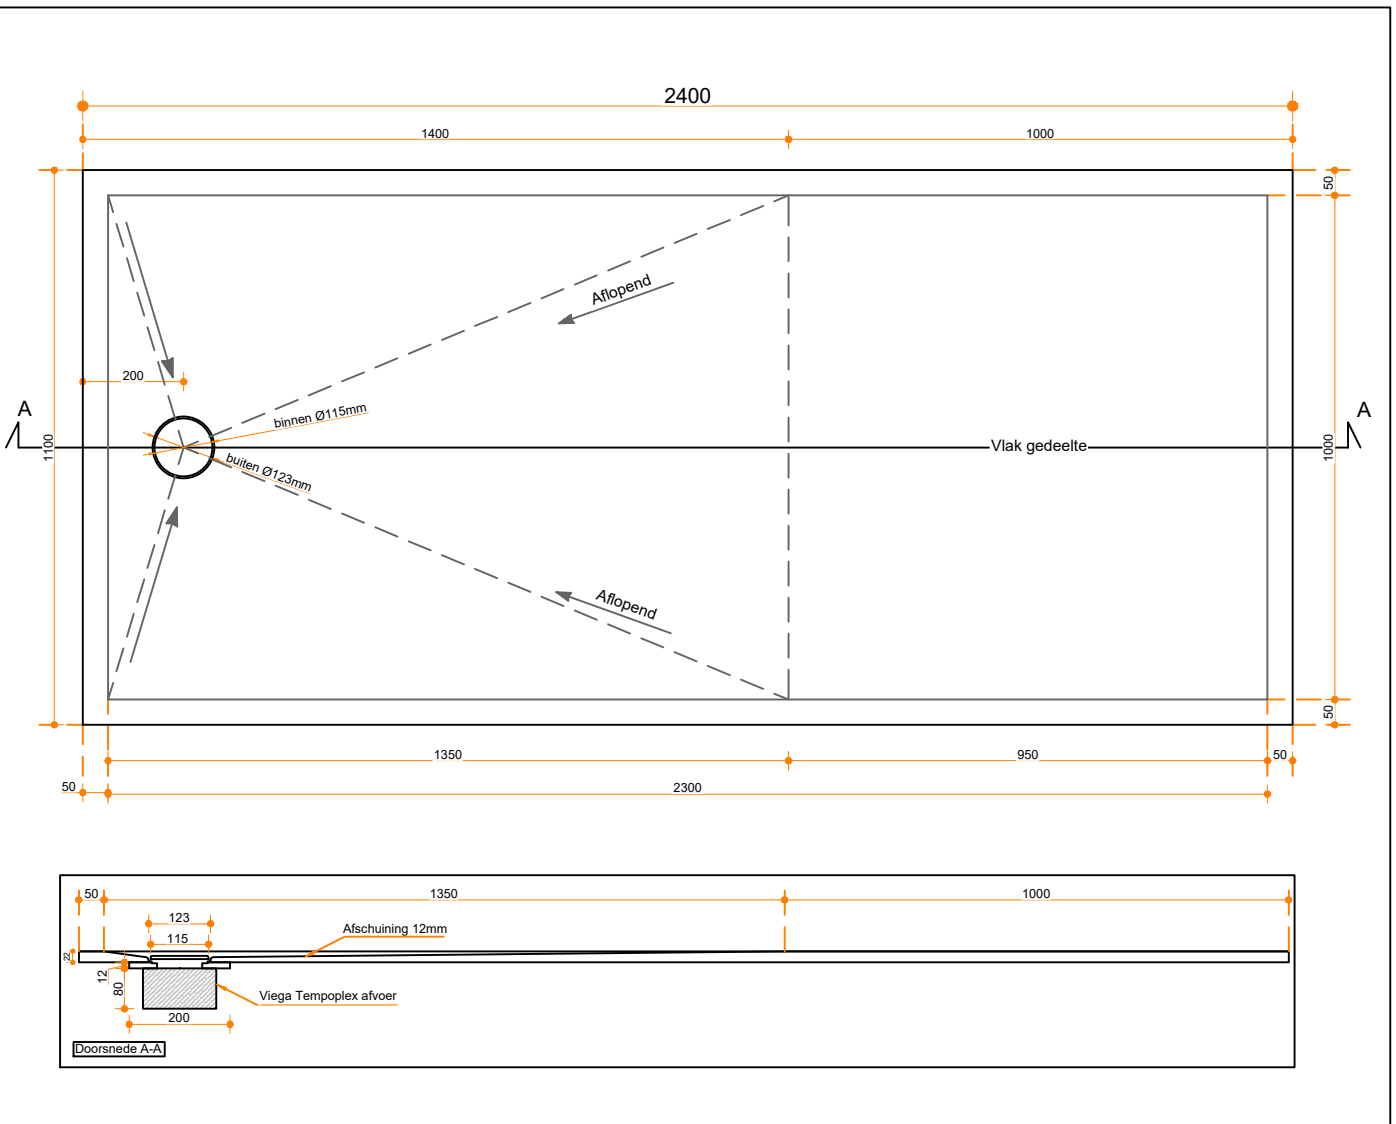

Tenso 240-110

Afbeelding ter illustratie:

Eigenschappen:

- Uitgevoerd in massief Solid Surface.
- Gemakkelijk te installeren op een vlakke ondervloer.
- Leverbaar met afvoer viega tempoplex en Solid Surface afdek-deksel.
- Centerpunt van afvoer te bepalen in overleg.
- Douchevloer geheel op maat en kleur te bestellen op aanvraag.

Accessoires:

Leverbaar met Solid Surface of chrome afdek-deksel

Type afvoer: Viega Tempoplex

Solidz B.V.

Ommelseweg 50-B
5721 WV, Asten, NL

info@solidz.nl
085-2220669

Solidz

SOLID SURFACE

Dikte:

Conditie:

Afmeting (indien op maat):