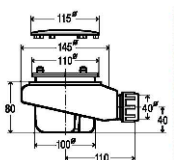

Type afvoer: Viega Tempoplex