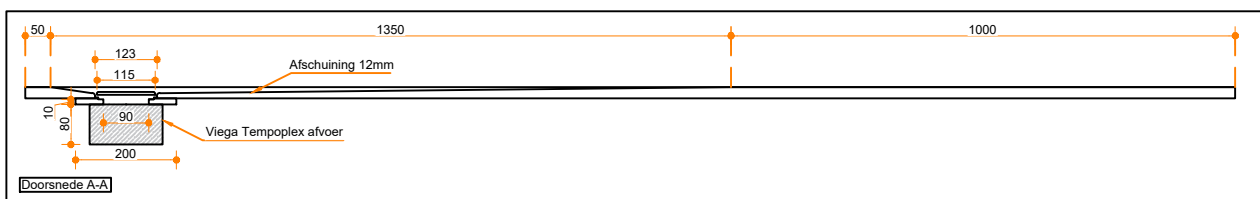

Tenso 240-100

Eigenschappen:

- Uitgevoerd in massief Solid Surface.
- Gemakkelijk te installeren op een vlakke ondervloer.
- Leverbaar met afvoer viega tempoplex en Solid Surface afdek-deksel.
- Centerpunt van afvoer te bepalen in overleg.
- Douchevloer geheel op maat en kleur te bestellen op aanvraag.

Afbeelding ter illustratie:

Accessoires:

Leverbaar met Solid Surface of chrome afdek-deksel

Type afvoer: Viega Tempoplex

Solidz B.V.

Ommelseweg 50-B
5721 WV, Asten, NL

info@solidz.nl
085-2220669

Solidz