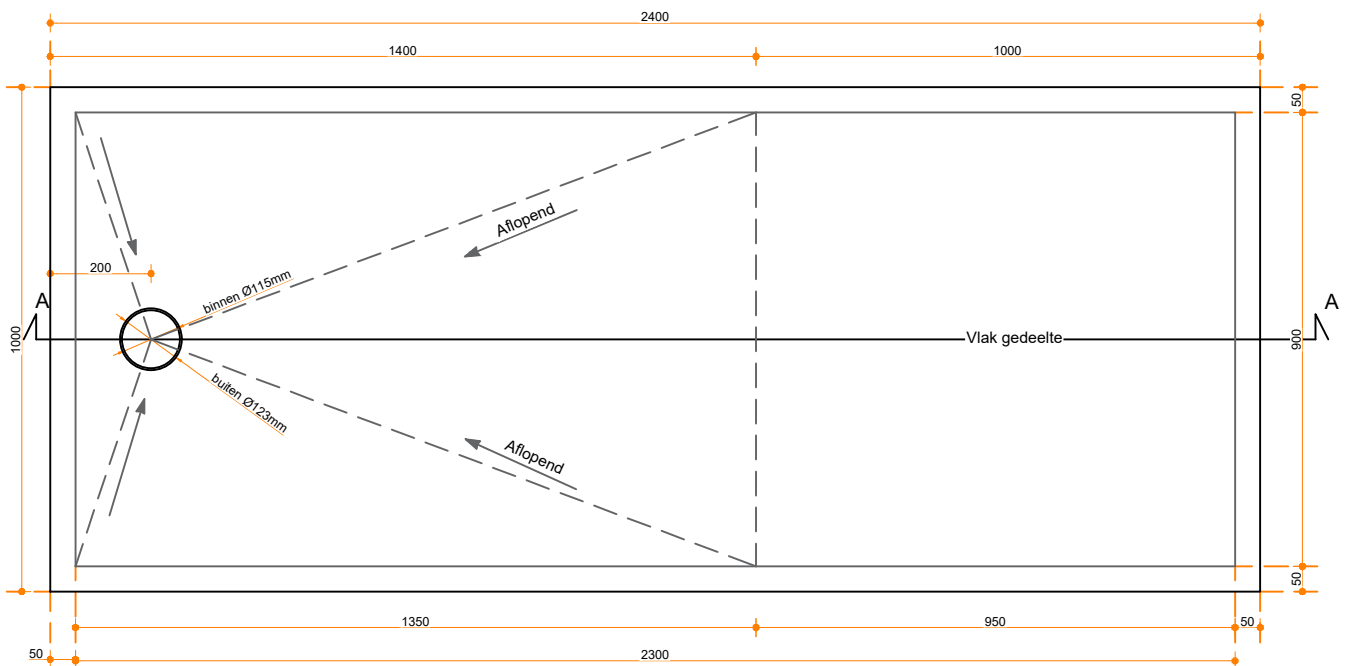

Tenso 240-100

Eigenschappen:

- Uitgevoerd in massief Solid Surface.
- Gemakkelijk te installeren op een vlakke ondervloer.
- Leverbaar met afvoer viega tempoplex en Solid Surface afdek-deksel.
- Centerpunt van afvoer te bepalen in overleg.
- Douchevloer geheel op maat en kleur te bestellen op aanvraag.

Afbeelding ter illustratie:

Accessoires:

Leverbaar met Solid Surface of chrome afdek-deksel

Type afvoer: Viega Tempoplex

Solidz B.V.

Ommelseweg 50-B
5721 WV, Asten, NL

info@solidz.nl
085-2220669

Solidz

Kleur:

Dikte:

Conditie:

Afmeting (indien op maat):