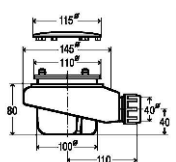

Type afvoer: Viega Tempoplex