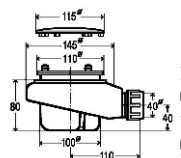

Type afvoer: Viega Tempoplex