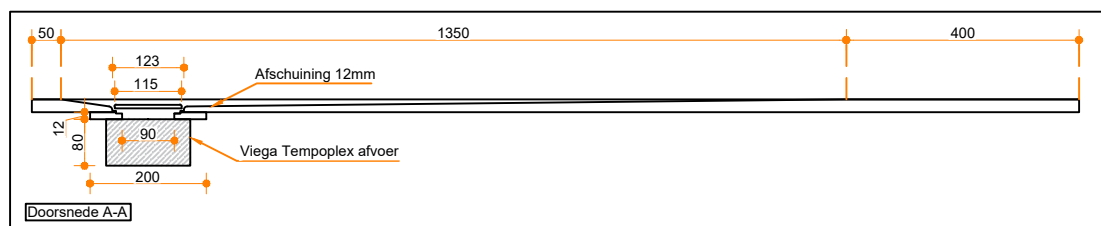

Tenso 180-90

Eigenschappen:

- Uitgevoerd in massief Solid Surface.
- Gemakkelijk te installeren op een vlakke ondervloer.
- Leverbaar met afvoer viega tempoplex en Solid Surface afdek-deksel.
- Centerpunt van afvoer te bepalen in overleg.
- Douchevloer geheel op maat en kleur te bestellen op aanvraag.

Afbeelding ter illustratie:

Accessoires:

Leverbaar met Solid Surface of chrome afdek-deksel

Type afvoer: Viega Tempoplex

Solidz B.V.

Ommelseweg 50-B
5721 WV, Asten, NL

info@solidz.nl
085-2220669

Solidz