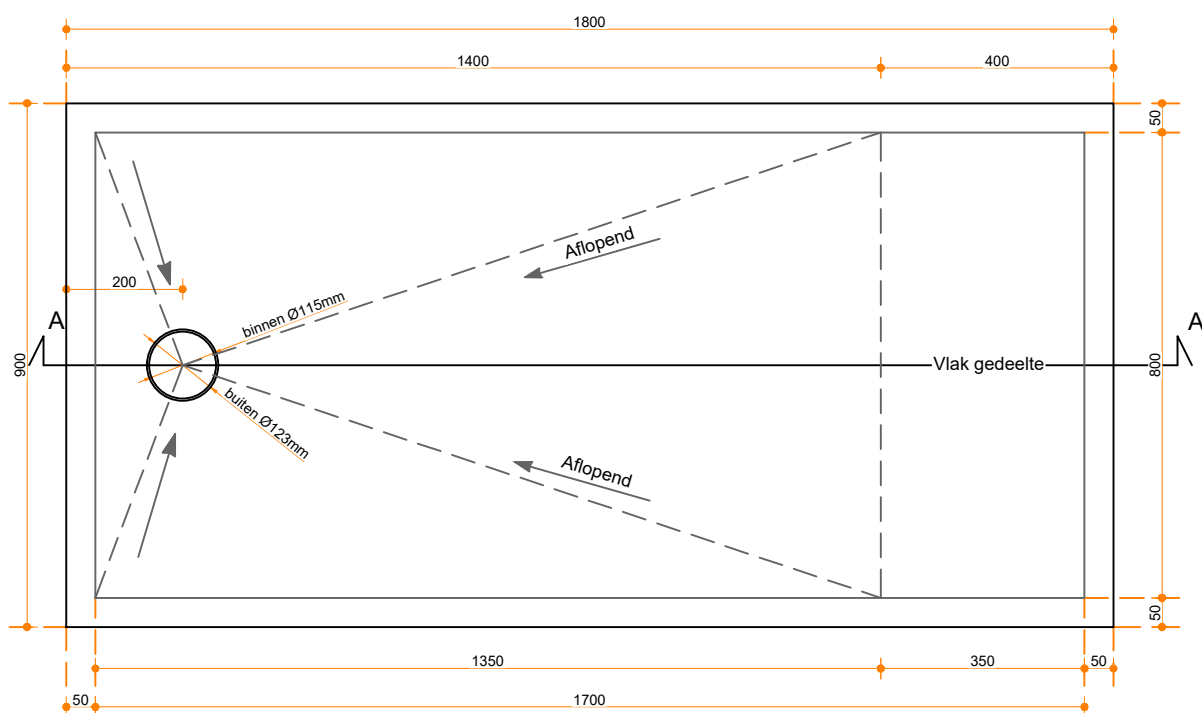

Tenso 180-90

Eigenschappen:

- Uitgevoerd in massief Solid Surface.
- Gemakkelijk te installeren op een vlakke ondervloer.
- Leverbaar met afvoer viega tempoplex en Solid Surface afdek-deksel.
- Centerpunt van afvoer te bepalen in overleg.
- Douchevloer geheel op maat en kleur te bestellen op aanvraag.

Afbeelding ter illustratie:

Accessoires:

Leverbaar met Solid Surface of chrome afdek-deksel

Type afvoer: Viega Tempoplex

Solidz B.V.

Ommelseweg 50-B
5721 WV, Asten, NL

info@solidz.nl
085-2220669

Solidz

Afmeting (indien op maat):

Levertijd:

Kleur:

Conditie: