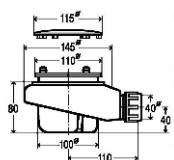

Type afvoer: Viega Tempoplex