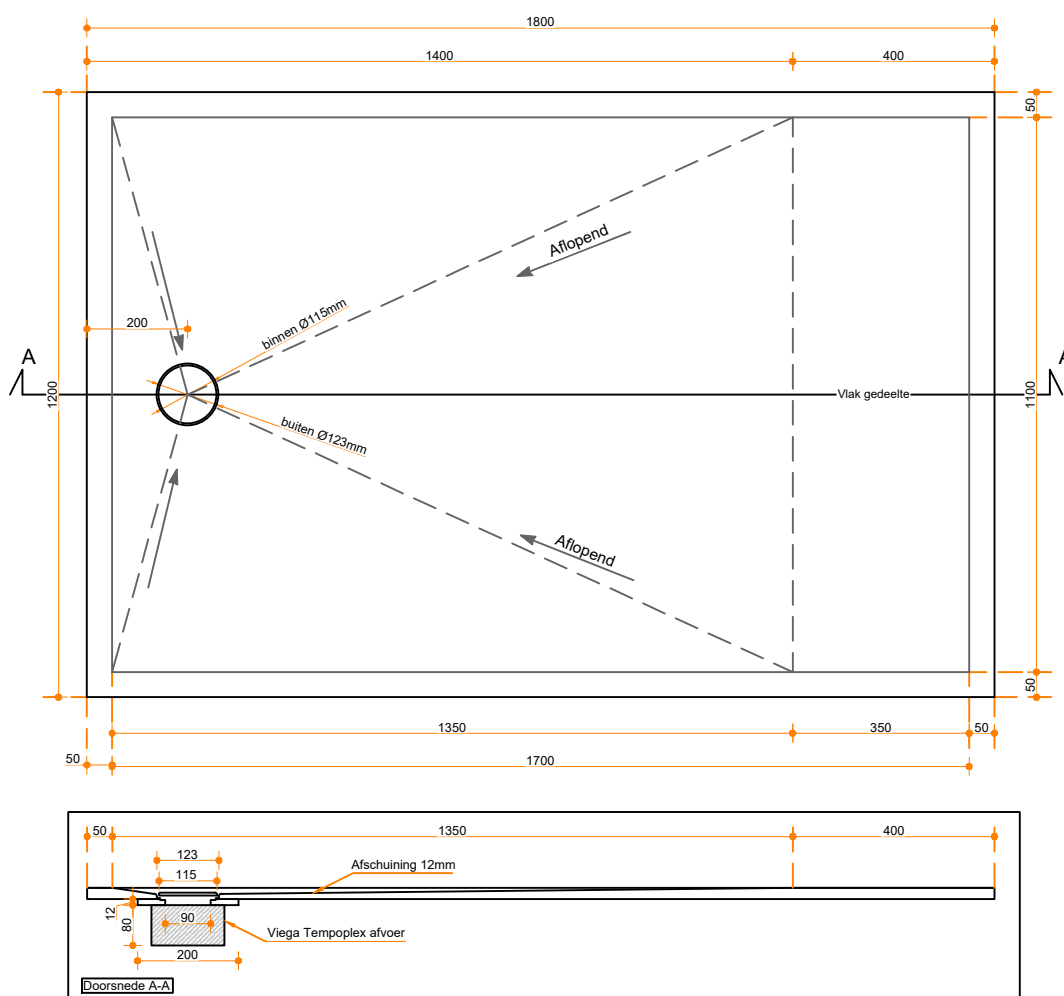

Tenso 180-120

Afbeelding ter illustratie:

Eigenschappen:

- Uitgevoerd in massief Solid Surface.
- Gemakkelijk te installeren op een vlakke ondervloer.
- Leverbaar met afvoer viega tempoplex en Solid Surface afdek-deksel.
- Centerpunt van afvoer te bepalen in overleg.
- Douchevloer geheel op maat en kleur te bestellen op aanvraag.

Accessoires:

Leverbaar met Solid Surface of chrome afdek-deksel

Type afvoer: Viega Tempoplex

Solidz B.V.

Ommelseweg 50-B
5721 WV, Asten, NL

info@solidz.nl
085-2220669

Solidz

SOLID SURFACE

Klant:

Ordernummer:

Commissie:

Datum:

Omschrijving:

Materiaal:

Dikte:

Afmeting (indien op maat):