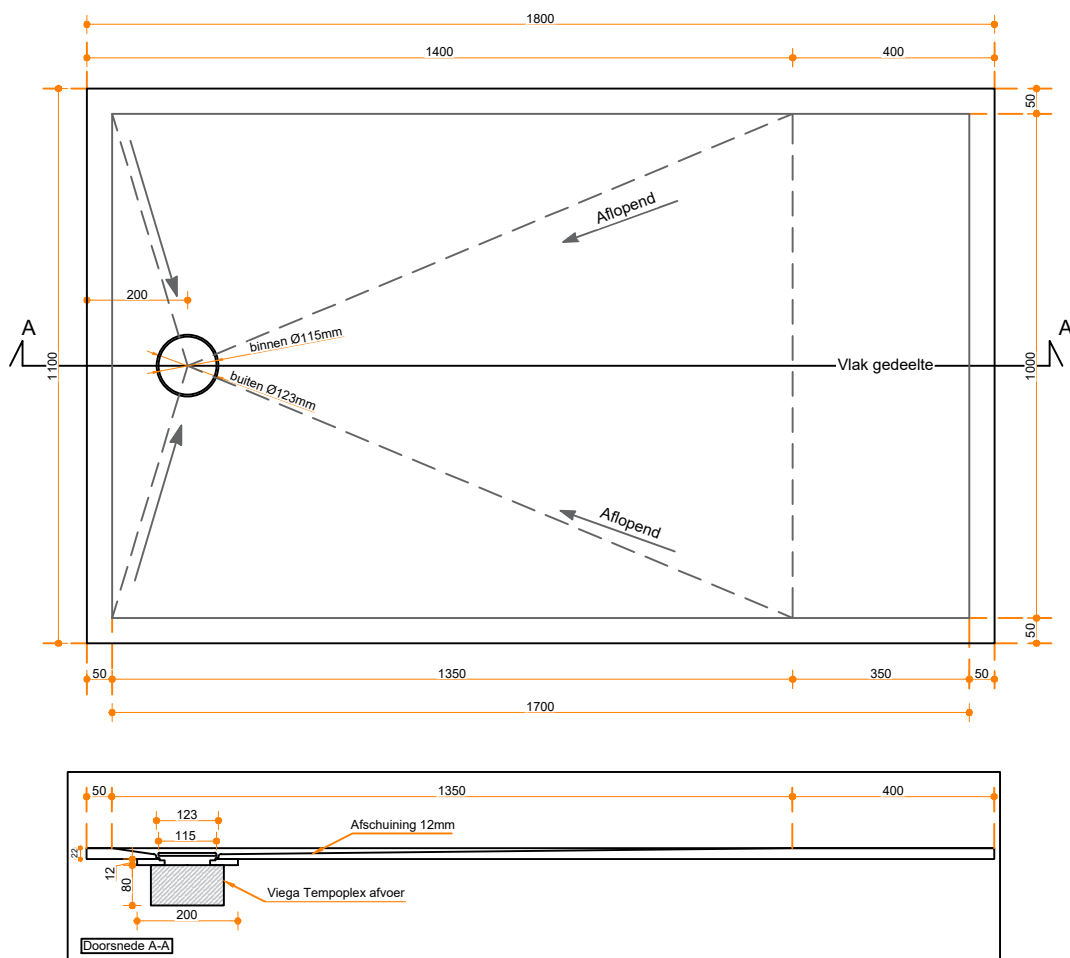

Tenso 180-110

Afbeelding ter illustratie:

Eigenschappen:

- Uitgevoerd in massief Solid Surface.
- Gemakkelijk te installeren op een vlakke ondervloer.
- Leverbaar met afvoer viega tempoplex en Solid Surface afdek-deksel.
- Centerpunt van afvoer te bepalen in overleg.
- Douchevloer geheel op maat en kleur te bestellen op aanvraag.

Accessoires:

Leverbaar met Solid Surface of chrome afdek-deksel

Type afvoer: Viega Tempoplex

Solidz B.V.

Ommelseweg 50-B
5721 WV, Asten, NL

info@solidz.nl
085-2220669

Solidz

SOLID SURFACE

Klant:

Ordernummer:

Commissie:

Datum:

Omschrijving:

Materiaal:

Dikte:

Afmeting (indien op maat):