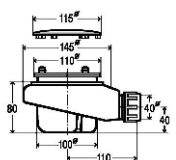

Type afvoer: Viega Tempoplex

Solidz B.V.

Ommelseweg 50-B
5721 WV, Asten, NL

info@solidz.nl
085-2220669

Solidz

SOLID SURFACE

Klant: .....

Ordernummer: .....

Commissie: .....

Datum: .....

Omschrijving: .....

Materiaal: .....

Dikte: .....

Afmeting (indien op maat): .....

Levertijd: .....

Kleur: .....

Conditie: .....