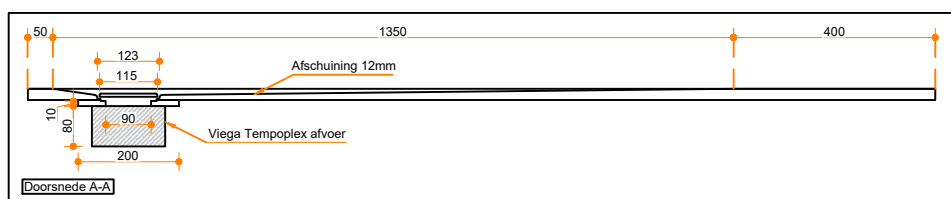

Accessoires:

Leverbaar met Solid Surface of chrome afdek-deksel

Solidz B.V.

Ommelseweg 50-B
5721 WV, Asten, NL

info@solidz.nl
085-2220669

Solidz
SOLID SURFACE

Klant: .....

Ordernummer: .....

Commissie: .....

Datum: .....

Omschrijving: .....

Levertijd: .....

Materiaal: .....

Kleur: .....

Dikte: .....

Conditie: .....

Afmeting (indien op maat): .....