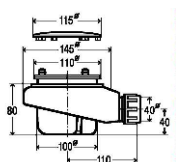

Type afvoer: Viega Tempoplex