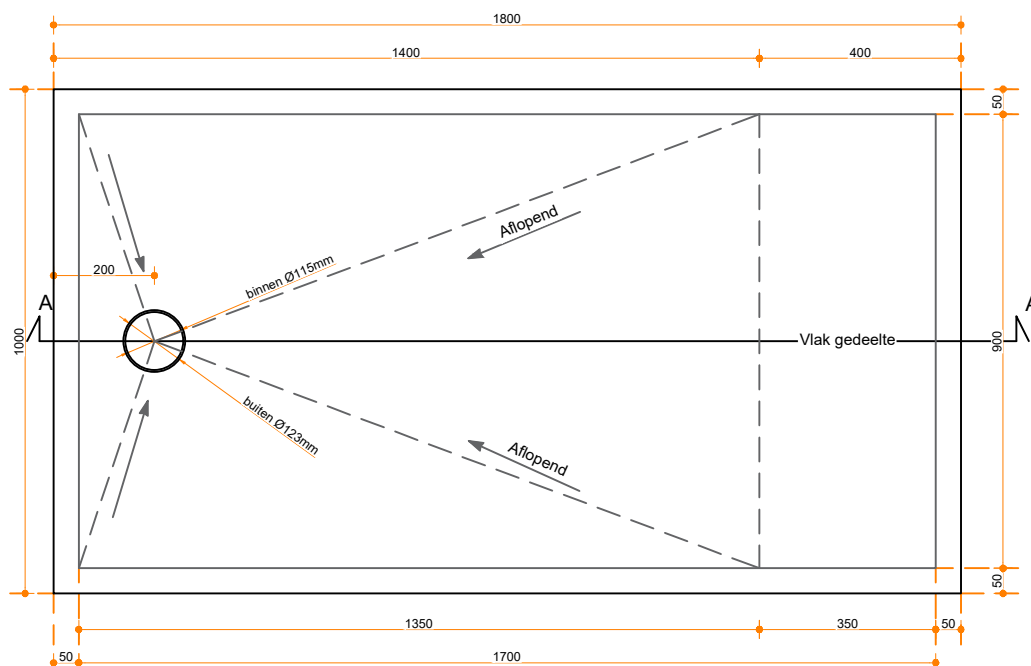

# Tenso 180-100

## Eigenschappen:

- Uitgevoerd in massief Solid Surface.
- Gemakkelijk te installeren op een vlakke ondervloer.
- Leverbaar met afvoer viega tempoplex en Solid Surface afdek-deksel.
- Centerpunt van afvoer te bepalen in overleg.
- Douchevloer geheel op maat en kleur te bestellen op aanvraag.

Afbeelding ter illustratie:

## Accessoires:

Leverbaar met Solid Surface of chrome afdek-deksel

Type afvoer: Viega Tempoplex