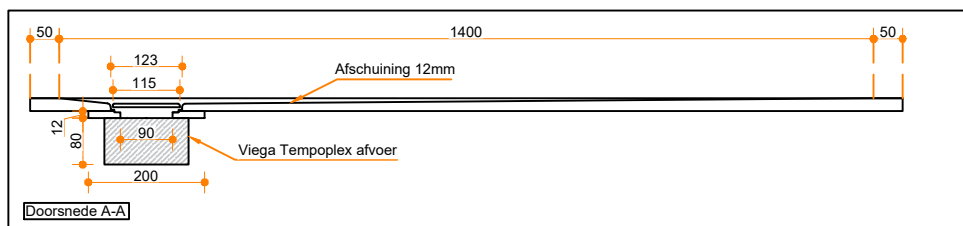

Accessoires:

Leverbaar met Solid Surface of chrome afdek-deksel

Solidz B.V.

Ommelseweg 50-B
5721 WV, Asten, NL

info@solidz.nl
085-2220669

Solidz

SOLID SURFACE

Klant: .....

Ordernummer: .....

Commissie: .....

Datum: .....

Omschrijving: .....

Materiaal: .....

Dikte: .....

Afmeting (indien op maat): .....

Levertijd: .....

Kleur: .....

Conditie: .....