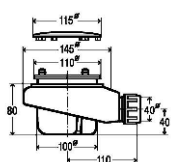

Type afvoer: Viega Tempoplex