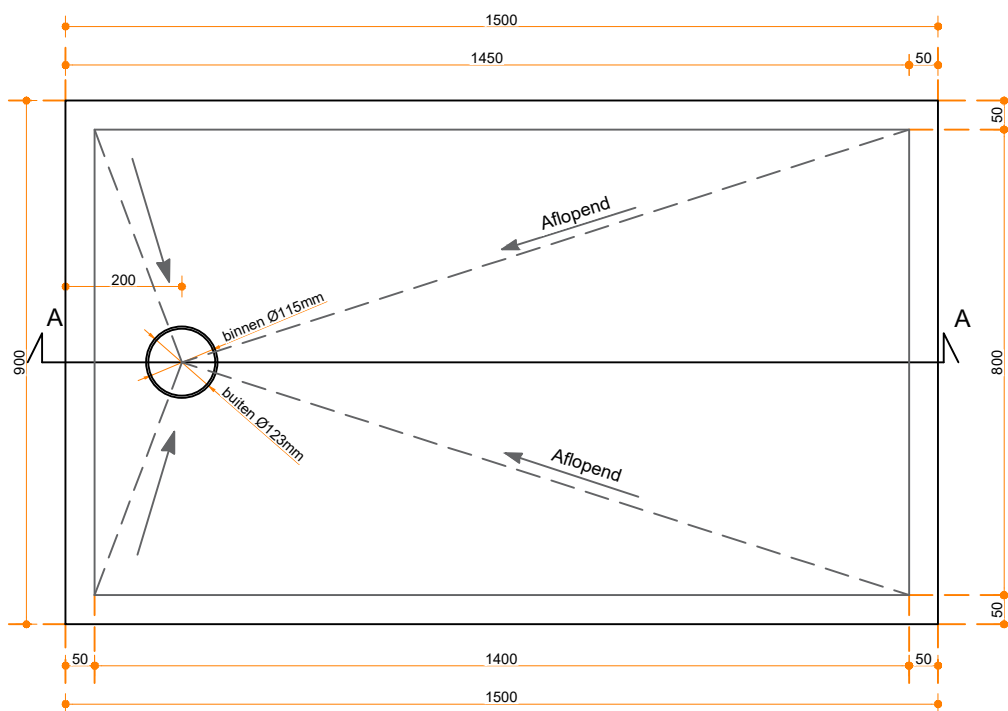

# Tenso 150-90

## Eigenschappen:

- Uitgevoerd in massief Solid Surface.
- Gemakkelijk te installeren op een vlakke ondervloer.
- Leverbaar met afvoer viega tempoplex en Solid Surface afdek-deksel.
- Centerpunt van afvoer te bepalen in overleg.
- Douchevloer geheel op maat en kleur te bestellen op aanvraag.

Afbeelding ter illustratie: