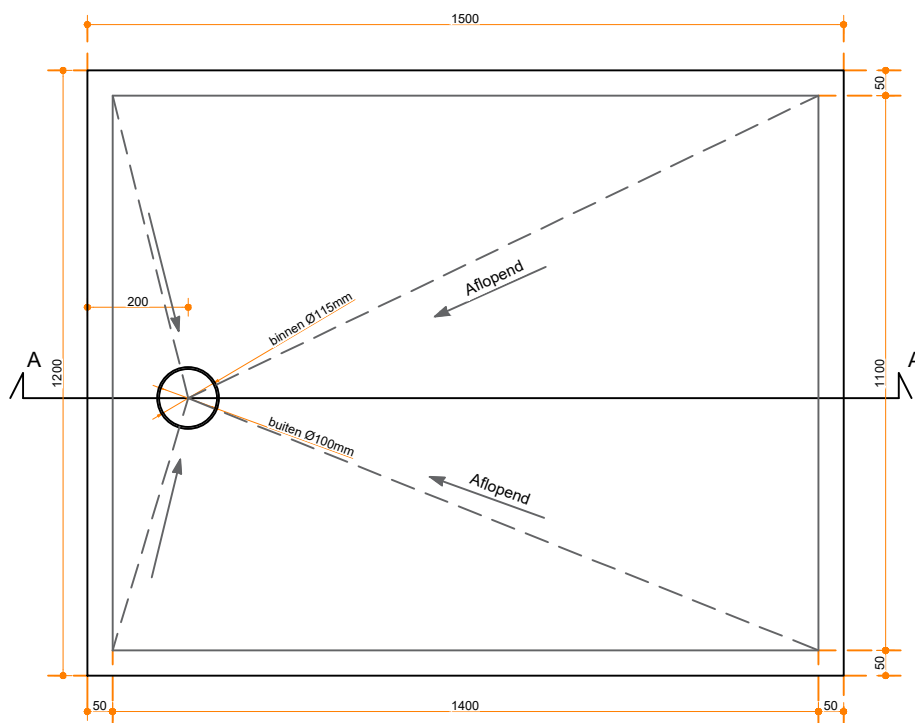

Tenso 150-120

Eigenschappen:

- Uitgevoerd in massief Solid Surface.
- Gemakkelijk te installeren op een vlakke ondervloer.
- Leverbaar met afvoer viega tempoplex en Solid Surface afdek-deksel.
- Centerpunt van afvoer te bepalen in overleg.
- Douchevloer geheel op maat en kleur te bestellen op aanvraag.

Afbeelding ter illustratie:

Accessoires:

Leverbaar met Solid Surface of chrome afdek-deksel

Type afvoer: Viega Tempoplex

Solidz B.V.

Ommelseweg 50-B
5721 WV, Asten, NL

info@solidz.nl
085-2220669

Solidz

Kleur:

Dikte:

Conditie:

Afmeting (indien op maat):