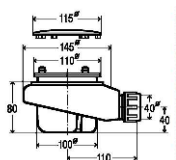

Type afvoer: Viega Tempoplex