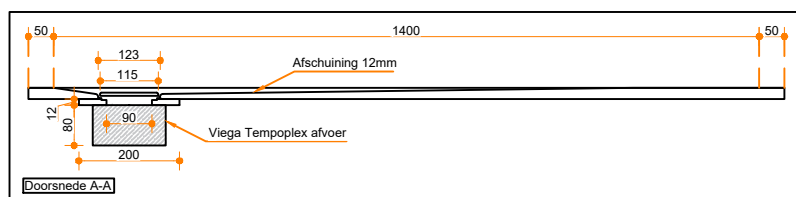

Tenso 150-120

Eigenschappen:

- Uitgevoerd in massief Solid Surface.
- Gemakkelijk te installeren op een vlakke ondervloer.
- Leverbaar met afvoer viega tempoplex en Solid Surface afdek-deksel.
- Centerpunt van afvoer te bepalen in overleg.
- Douchevloer geheel op maat en kleur te bestellen op aanvraag.

Afbeelding ter illustratie:

Accessoires:

Leverbaar met Solid Surface of chrome afdek-deksel

Type afvoer: Viega Tempoplex

Solidz B.V.

Ommelseweg 50-B
5721 WV, Asten, NL

info@solidz.nl
085-2220669

Solidz