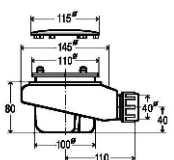

Type afvoer: Viega Tempoplex