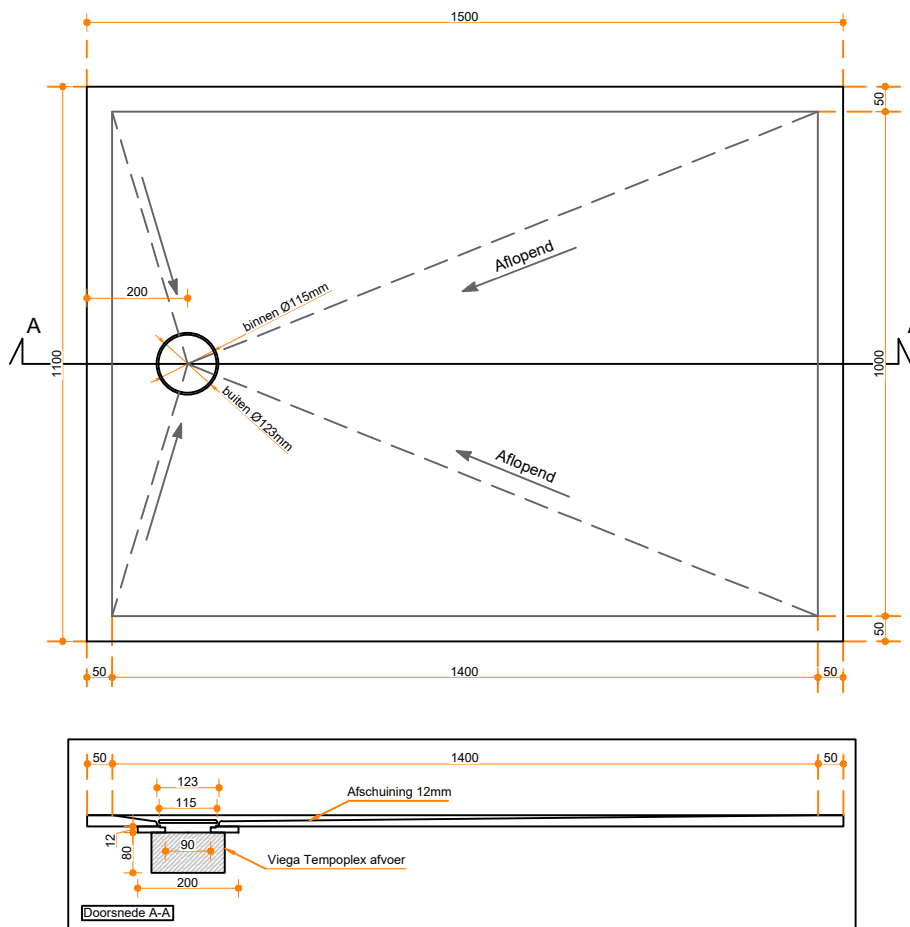

Tenso 150-110

Afbeelding ter illustratie:

Eigenschappen:

- Uitgevoerd in massief Solid Surface.
- Gemakkelijk te installeren op een vlakke ondervloer.
- Leverbaar met afvoer viega tempoplex en Solid Surface afdek-deksel.
- Centerpunt van afvoer te bepalen in overleg.
- Douchevloer geheel op maat en kleur te bestellen op aanvraag.

Accessoires:

Leverbaar met Solid Surface of chrome afdek-deksel

Type afvoer: Viega Tempoplex

Solidz B.V.

Ommelseweg 50-B
5721 WV, Asten, NL

info@solidz.nl
085-2220669

Solidz

SOLID SURFACE

Dikte:

Conditie:

Afmeting (indien op maat):