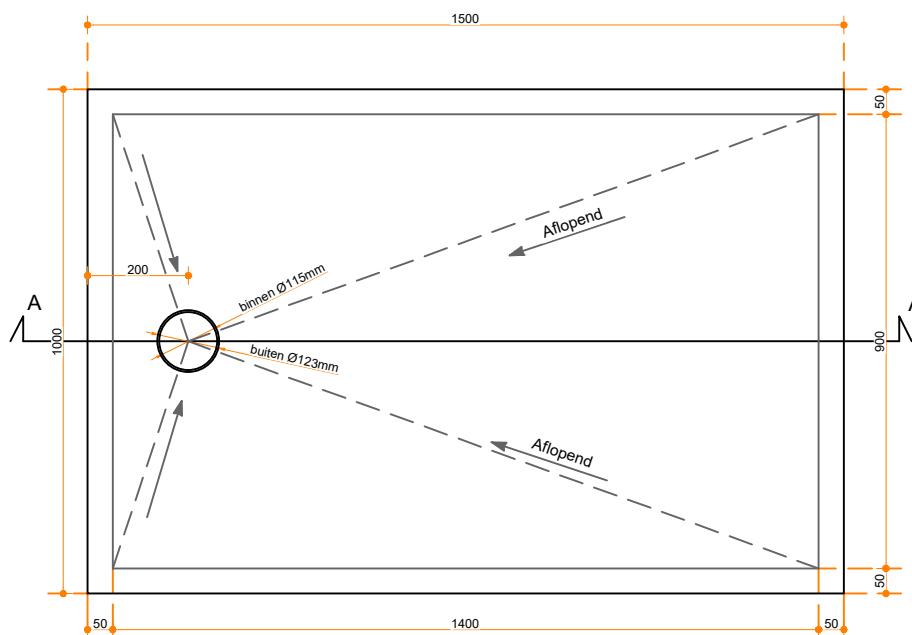

Tenso 150-100

Afbeelding ter illustratie:

Eigenschappen:

- Uitgevoerd in massief Solid Surface.
- Gemakkelijk te installeren op een vlakke ondervloer.
- Leverbaar met afvoer viega tempoplex en Solid Surface afdek-deksel.
- Centerpunt van afvoer te bepalen in overleg.
- Douchevloer geheel op maat en kleur te bestellen op aanvraag.

Accessoires:

Leverbaar met Solid Surface of chrome afdek-deksel

Type afvoer: Viega Tempoplex

Solidz B.V.

Ommelseweg 50-B
5721 WV, Asten, NL

info@solidz.nl
085-2220669

Solidz
SOLID SURFACE

Klant:

Conditie:

Afmeting (indien op maat):