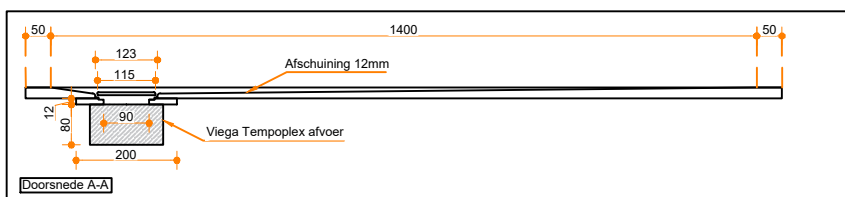

Tenso 150-100

Afbeelding ter illustratie:

Eigenschappen:

- Uitgevoerd in massief Solid Surface.
- Gemakkelijk te installeren op een vlakke ondervloer.
- Leverbaar met afvoer viega tempoplex en Solid Surface afdek-deksel.
- Centerpunt van afvoer te bepalen in overleg.
- Douchevloer geheel op maat en kleur te bestellen op aanvraag.

Accessoires:

Leverbaar met Solid Surface of chrome afdek-deksel

Type afvoer: Viega Tempoplex

Solidz B.V.

Ommelseweg 50-B
5721 WV, Asten, NL

info@solidz.nl
085-2220669

Solidz
SOLID SURFACE

Klant: