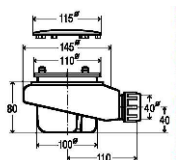

Type afvoer: Viega Tempoplex