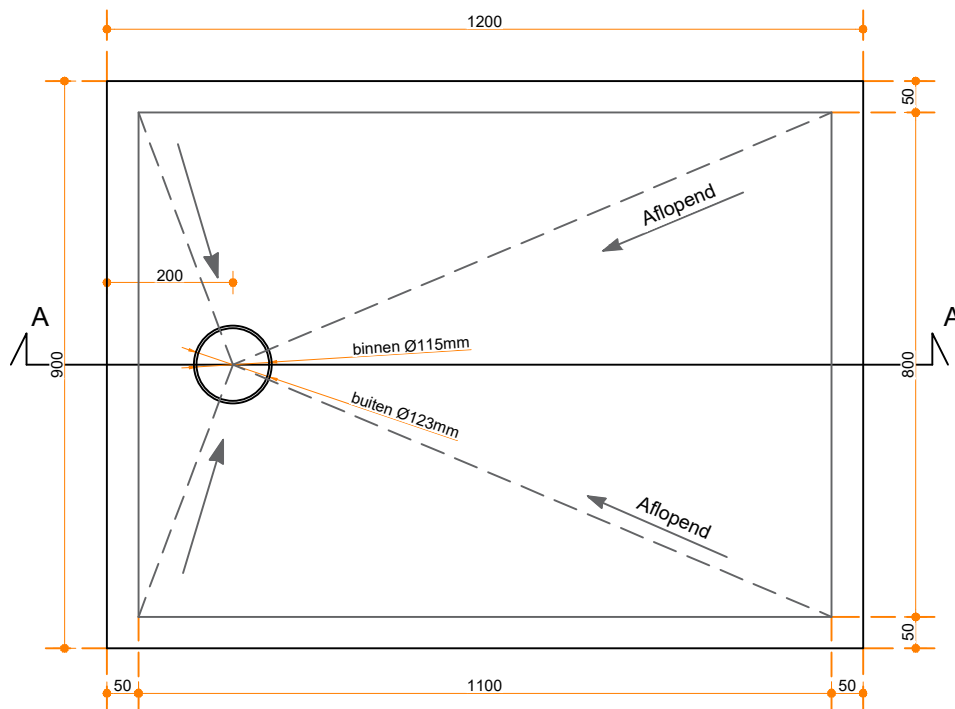

Tenso 120-90

Afbeelding ter illustratie:

Eigenschappen:

- Uitgevoerd in massief Solid Surface.
- Gemakkelijk te installeren op een vlakke ondervloer.
- Leverbaar met afvoer viega tempoplex en Solid Surface afdek-deksel.
- Centerpunt van afvoer te bepalen in overleg.
- Douchevloer geheel op maat en kleur te bestellen op aanvraag.

Accessoires:

Leverbaar met Solid Surface of chrome afdek-deksel

Type afvoer: Viega Tempoplex

Solidz B.V.

Ommelseweg 50-B
5721 WV, Asten, NL

info@solidz.nl
085-2220669

Solidz

SOLID SURFACE

Dikte:

Conditie:

Afmeting (indien op maat):