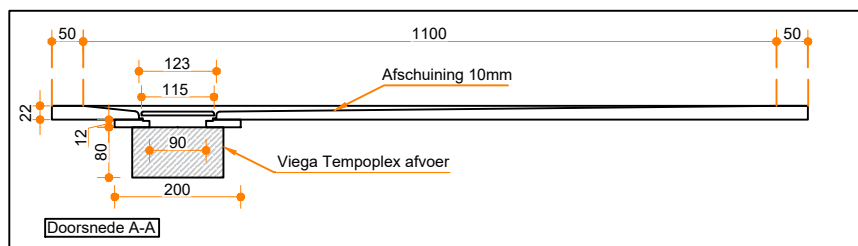

Tenso 120-90

Afbeelding ter illustratie:

Eigenschappen:

- Uitgevoerd in massief Solid Surface.
- Gemakkelijk te installeren op een vlakke ondervloer.
- Leverbaar met afvoer viega tempoplex en Solid Surface afdek-deksel.
- Centerpunt van afvoer te bepalen in overleg.
- Douchevloer geheel op maat en kleur te bestellen op aanvraag.

Accessoires:

Leverbaar met Solid Surface of chrome afdek-deksel

Type afvoer: Viega Tempoplex

Solidz B.V.

Ommelseweg 50-B
5721 WV, Asten, NL

info@solidz.nl
085-2220669

Solidz

SOLID SURFACE