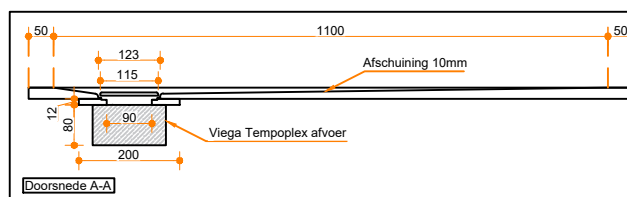

# Tenso 120-120

Afbeelding ter illustratie:

## Eigenschappen:

- Uitgevoerd in massief Solid Surface.
- Gemakkelijk te installeren op een vlakke ondervloer.
- Leverbaar met afvoer viega tempoplex en Solid Surface afdek-deksel.
- Centerpunt van afvoer te bepalen in overleg.
- Douchevloer geheel op maat en kleur te bestellen op aanvraag.