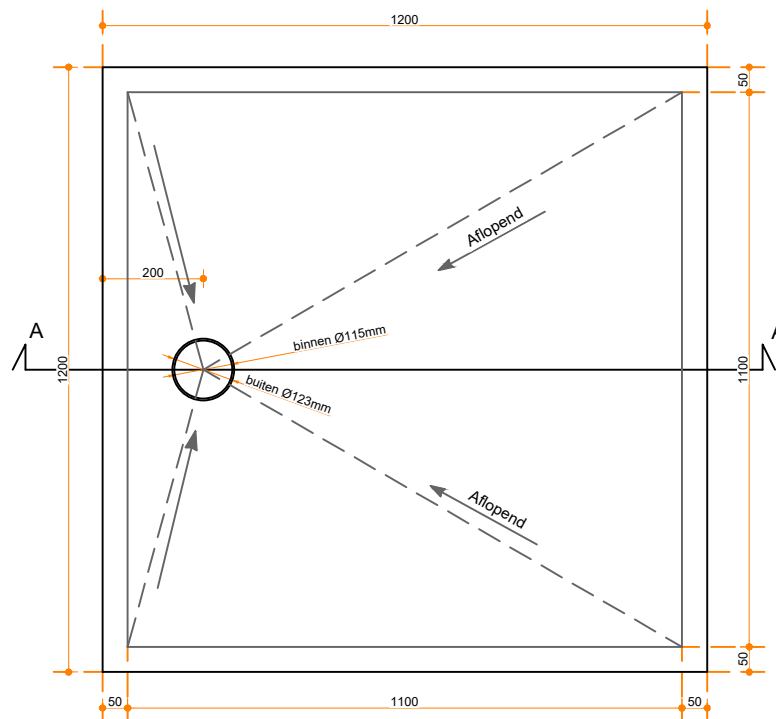

# Tenso 120-120

Afbeelding ter illustratie:

## Eigenschappen:

- Uitgevoerd in massief Solid Surface.
- Gemakkelijk te installeren op een vlakke ondervloer.
- Leverbaar met afvoer viega tempoplex en Solid Surface afdek-deksel.
- Centerpunt van afvoer te bepalen in overleg.
- Douchevloer geheel op maat en kleur te bestellen op aanvraag.