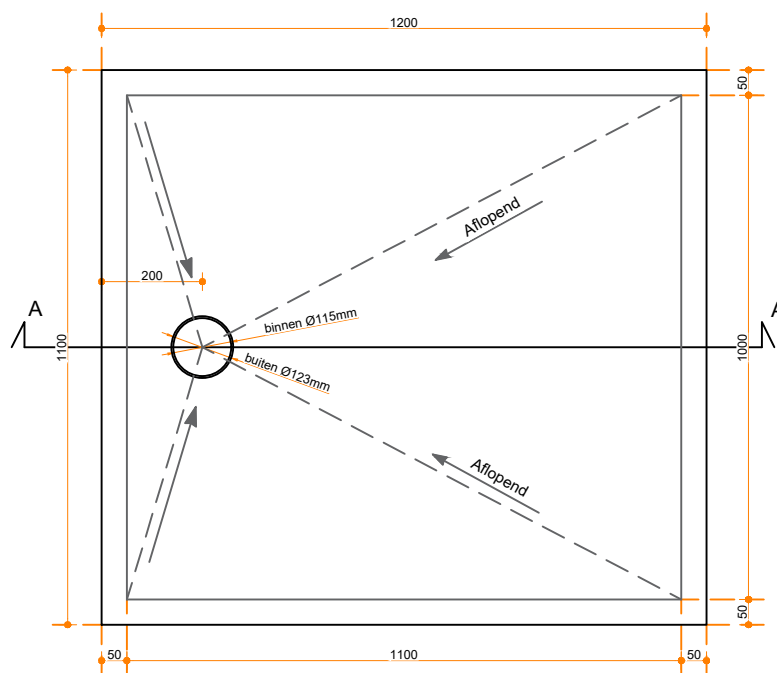

Tenso 120-110

Afbeelding ter illustratie:

Eigenschappen:

- Uitgevoerd in massief Solid Surface.
- Gemakkelijk te installeren op een vlakke ondervloer.
- Leverbaar met afvoer viega tempoplex en Solid Surface afdek-deksel.
- Centerpunt van afvoer te bepalen in overleg.
- Douchevloer geheel op maat en kleur te bestellen op aanvraag.

Accessoires:

Leverbaar met Solid Surface of chrome afdek-deksel

Type afvoer: Viega Tempoplex

Solidz B.V.

Ommelseweg 50-B
5721 WV, Asten, NL

info@solidz.nl
085-2220669

Solidz

SOLID SURFACE

Dikte:

Conditie:

Afmeting (indien op maat):