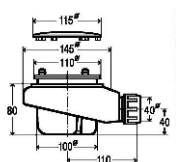

Type afvoer: Viega Tempoplex