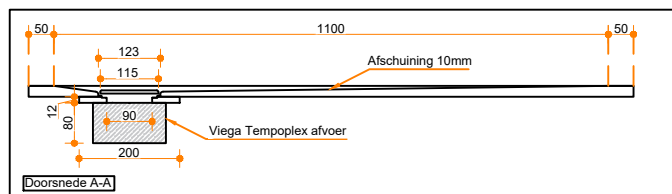

Tenso 120-110

Afbeelding ter illustratie:

Eigenschappen:

- Uitgevoerd in massief Solid Surface.
- Gemakkelijk te installeren op een vlakke ondervloer.
- Leverbaar met afvoer viega tempoplex en Solid Surface afdek-deksel.
- Centerpunt van afvoer te bepalen in overleg.
- Douchevloer geheel op maat en kleur te bestellen op aanvraag.

Accessoires:

Leverbaar met Solid Surface of chrome afdek-deksel

Type afvoer: Viega Tempoplex

Solidz B.V.

Ommelseweg 50-B
5721 WV, Asten, NL

info@solidz.nl
085-2220669

Solidz

SOLID SURFACE