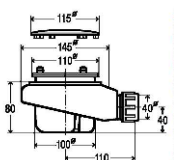

Type afvoer: Viega Tempoplex