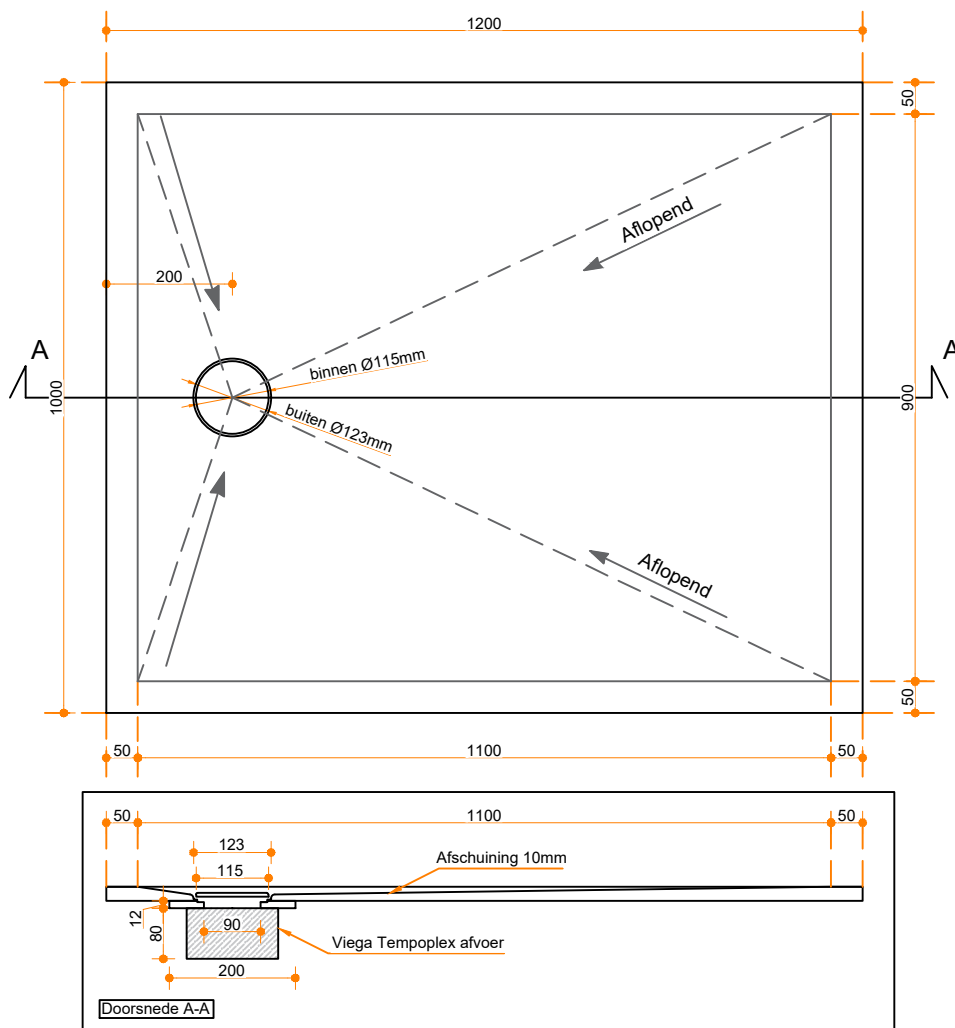

# Tenso 120-100

Afbeelding ter illustratie:

## Eigenschappen:

- Uitgevoerd in massief Solid Surface.
- Gemakkelijk te installeren op een vlakke ondervloer.
- Leverbaar met afvoer viega tempoplex en Solid Surface afdek-deksel.
- Centerpunt van afvoer te bepalen in overleg.
- Douchevloer geheel op maat en kleur te bestellen op aanvraag.

## Accessoires:

Leverbaar met Solid Surface of chrome afdek-deksel

Type afvoer: Viega Tempoplex