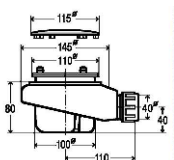

Type afvoer: Viega Tempoplex