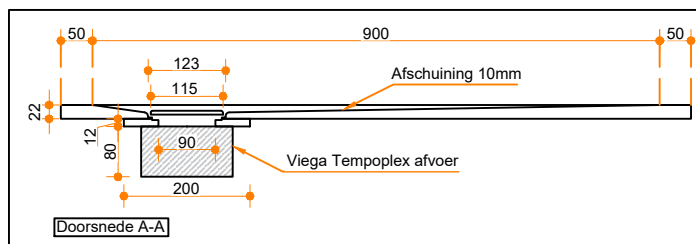

Tenso 100-90

Afbeelding ter illustratie:

Eigenschappen:

- Uitgevoerd in massief Solid Surface.
- Gemakkelijk te installeren op een vlakke ondervloer.
- Leverbaar met afvoer viega tempoplex en Solid Surface afdek-deksel.
- Centerpunt van afvoer te bepalen in overleg.
- Douchevloer geheel op maat en kleur te bestellen op aanvraag.