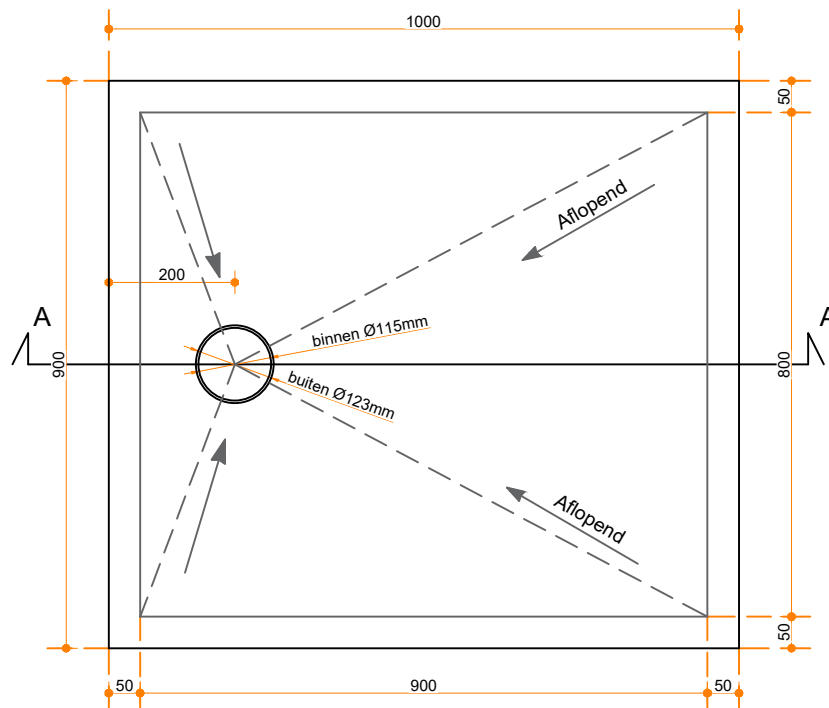

Tenso 100-90

Afbeelding ter illustratie:

Eigenschappen:

- Uitgevoerd in massief Solid Surface.
- Gemakkelijk te installeren op een vlakke ondervloer.
- Leverbaar met afvoer viega tempoplex en Solid Surface afdek-deksel.
- Centerpunt van afvoer te bepalen in overleg.
- Douchevloer geheel op maat en kleur te bestellen op aanvraag.

Accessoires:

Leverbaar met Solid Surface of chrome afdek-deksel

Type afvoer: Viega Tempoplex

Solidz B.V.

Ommelseweg 50-B
5721 WV, Asten, NL

info@solidz.nl
085-2220669

Solidz

SOLID SURFACE