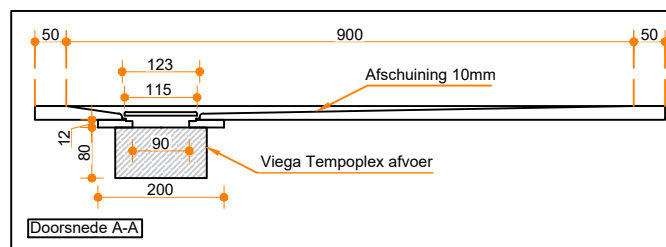

# Tenso 100-100

Afbeelding ter illustratie:

### Eigenschappen:

- Uitgevoerd in massief Solid Surface.
- Gemakkelijk te installeren op een vlakke ondervloer.
- Leverbaar met afvoer viega tempoplex en Solid Surface afdek-deksel.
- Centerpunt van afvoer te bepalen in overleg.
- Douchevloer geheel op maat en kleur te bestellen op aanvraag.