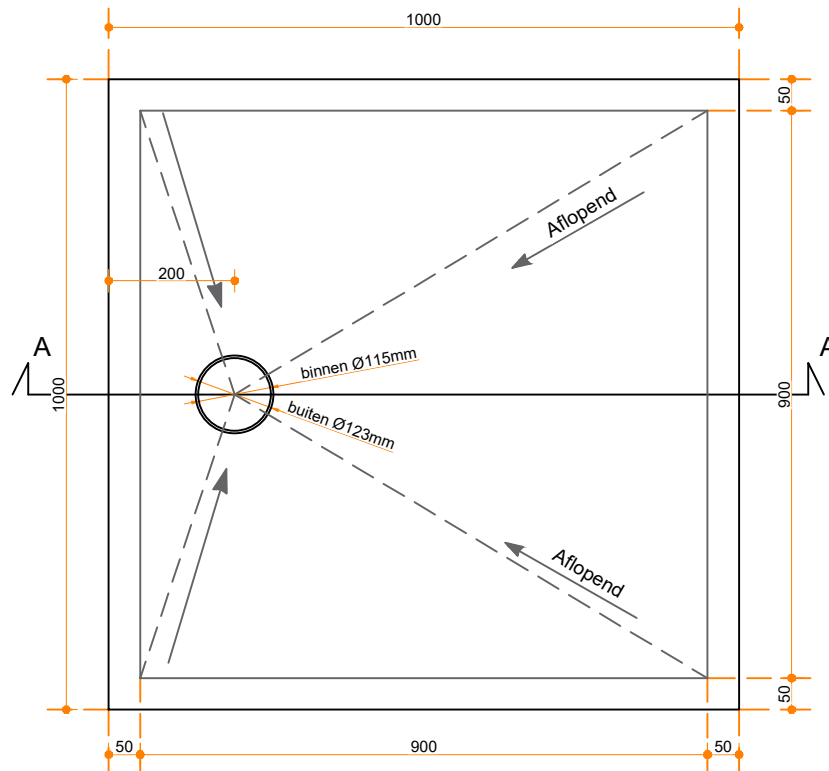

# Tenso 100-100

Afbeelding ter illustratie:

### Eigenschappen:

- Uitgevoerd in massief Solid Surface.
- Gemakkelijk te installeren op een vlakke ondervloer.
- Leverbaar met afvoer viega tempoplex en Solid Surface afdek-deksel.
- Centerpunt van afvoer te bepalen in overleg.
- Douchevloer geheel op maat en kleur te bestellen op aanvraag.

### Accessoires:

Leverbaar met Solid Surface of chrome afdek-deksel

Type afvoer: Viega Tempoplex