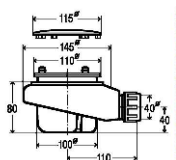

Type afvoer: Viega Tempoplex