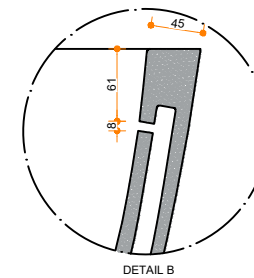

# Corian Delight 8430: 1700x804x500mm

**Solidz B.V.**  
 Ommelseweg 50-b  
 5721 WV, Asten, NL  
 info@solidz.nl  
 085-2220669

**Solidz**  
 SOLID SURFACE

<b>Klant:</b> ..... .....	<b>Omschrijving:</b> ..... .....	<b>Levertijd:</b> ..... .....
<b>Ordernummer:</b> ..... .....	<b>Materiaal:</b> ..... .....	<b>Kleur:</b> ..... .....
<b>Commissie:</b> ..... .....	<b>Dikte:</b> ..... .....	<b>Conditie:</b> ..... .....
<b>Datum:</b> ..... .....		