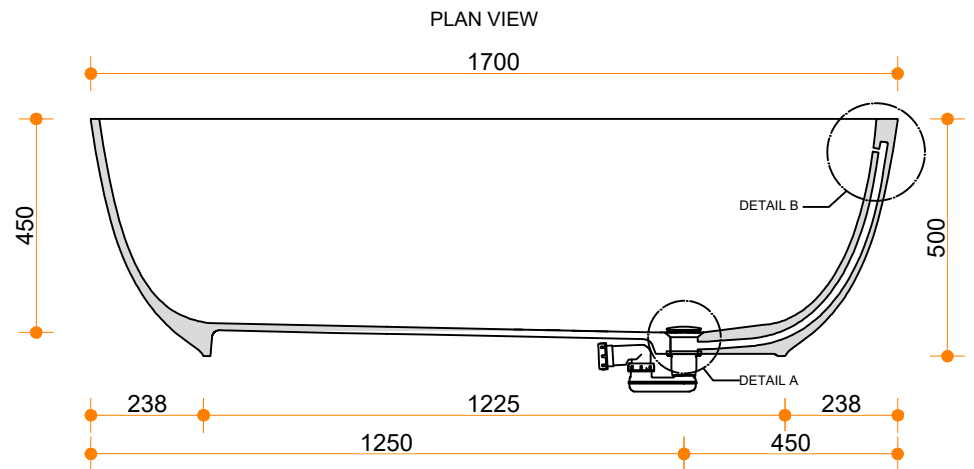

# Corian Delight 8430: 1700x804x500mm

**Solidz B.V.**  
 Ommelseweg 50-b  
 5721 WV, Asten, NL  
 info@solidz.nl  
 085-2220669

**Solidz**  
 SOLID SURFACE

<b>Klant:</b> ..... .....	<b>Omschrijving:</b> ..... .....	<b>Levertijd:</b> ..... .....
<b>Ordernummer:</b> ..... .....	<b>Materiaal:</b> ..... .....	<b>Kleur:</b> ..... .....
<b>Commissie:</b> ..... .....	<b>Dikte:</b> ..... .....	<b>Conditie:</b> ..... .....
<b>Datum:</b> ..... .....		