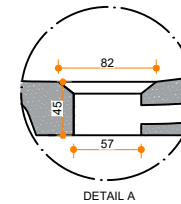

# Corian Delight 8430: 1700x804x500mm

**Solidz B.V.**  
 Ommelseweg 50-b  
 5721 WV, Asten, NL  
 info@solidz.nl  
 085-2220669

**Solidz**  
 SOLID SURFACE

<b>Klant:</b> ..... .....	<b>Omschrijving:</b> ..... .....	<b>Levertijd:</b> ..... .....
<b>Ordernummer:</b> ..... .....	<b>Materiaal:</b> ..... .....	<b>Kleur:</b> ..... .....
<b>Commissie:</b> ..... .....	<b>Dikte:</b> ..... .....	<b>Conditie:</b> ..... .....
<b>Datum:</b> ..... .....		