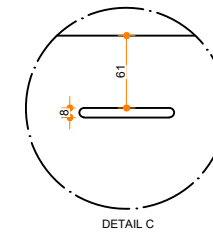

# Corian Delight 8430: 1700x804x500mm

**Solidz B.V.**  
 Ommelseweg 50-b  
 5721 WV, Asten, NL  
 info@solidz.nl  
 085-2220669

**Solidz**  
 SOLID SURFACE

<b>Klant:</b> ..... .....	<b>Omschrijving:</b> ..... .....	<b>Levertijd:</b> ..... .....
<b>Ordernummer:</b> ..... .....	<b>Materiaal:</b> ..... .....	<b>Kleur:</b> ..... .....
<b>Commissie:</b> ..... .....	<b>Dikte:</b> ..... .....	<b>Conditie:</b> ..... .....
<b>Datum:</b> ..... .....		