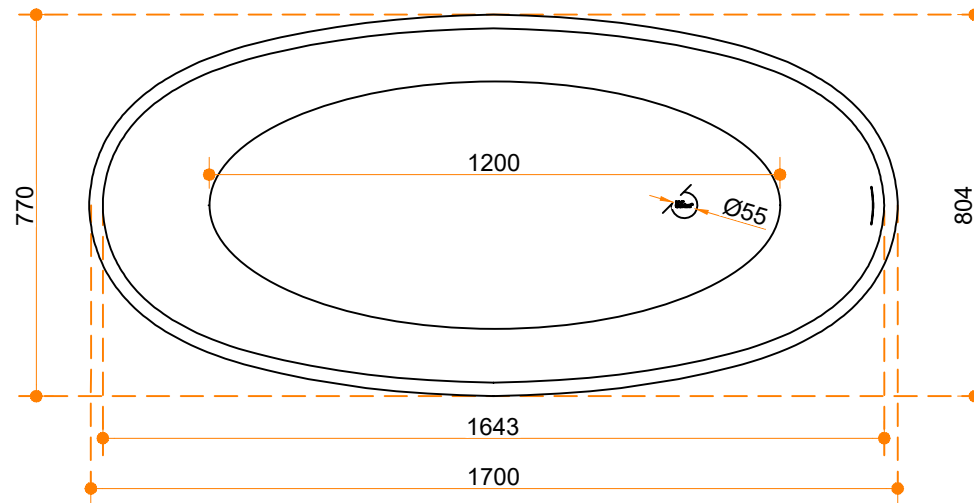

# Corian Delight 8430: 1700x804x500mm

**Solidz B.V.**  
 Ommelseweg 50-b  
 5721 WV, Asten, NL  
 info@solidz.nl  
 085-2220669

**Solidz**  
 SOLID SURFACE

<b>Klant:</b> ..... .....	<b>Omschrijving:</b> ..... .....	<b>Levertijd:</b> ..... .....
<b>Ordernummer:</b> ..... .....	<b>Materiaal:</b> ..... .....	<b>Kleur:</b> ..... .....
<b>Commissie:</b> ..... .....	<b>Dikte:</b> ..... .....	<b>Conditie:</b> ..... .....
<b>Datum:</b> ..... .....		