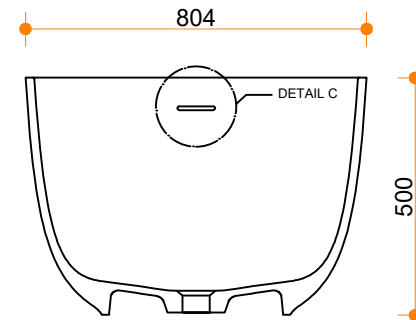

# Corian Delight 8430: 1700x804x500mm

**Solidz B.V.**  
 Ommelseweg 50-b  
 5721 WV, Asten, NL  
 info@solidz.nl  
 085-2220669

**Solidz**  
 SOLID SURFACE

<b>Klant:</b> ..... .....	<b>Omschrijving:</b> ..... .....	<b>Levertijd:</b> ..... .....
<b>Ordernummer:</b> ..... .....	<b>Materiaal:</b> ..... .....	<b>Kleur:</b> ..... .....
<b>Commissie:</b> ..... .....	<b>Dikte:</b> ..... .....	<b>Conditie:</b> ..... .....
<b>Datum:</b> ..... .....		