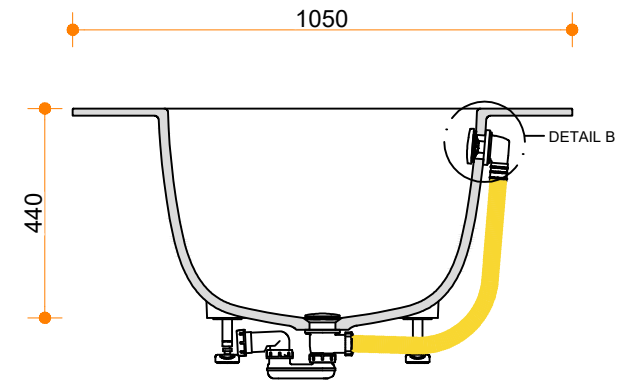

Corian Delight 8420: 2050x1050x530/545mm

All dimensions in mm

SECTION B:B

Solidz B.V.
 Ommelseweg 50-b
 5721 WV, Asten, NL
 info@solidz.nl
 085-2220669

Solidz
 SOLID SURFACE

Klant:	Omschrijving:	Levertijd:
Ordernummer:	Materiaal:	Kleur:
Commissie:	Dikte:	Conditie:
Datum:		