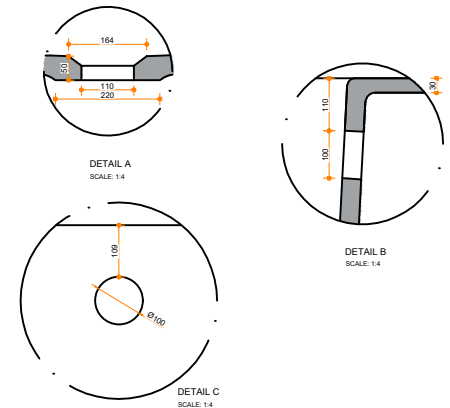

Corian Delight 8420: 2050x1050x530/545mm

All dimensions in mm

SECTION B:B

Solidz B.V.
 Ommelseweg 50-b
 5721 WV, Asten, NL
 info@solidz.nl
 085-2220669

Solidz
 SOLID SURFACE

Klant:	Omschrijving:	Levertijd:
Ordernummer:	Materiaal:	Kleur:
Commissie:	Dikte:	Conditie:
Datum:		