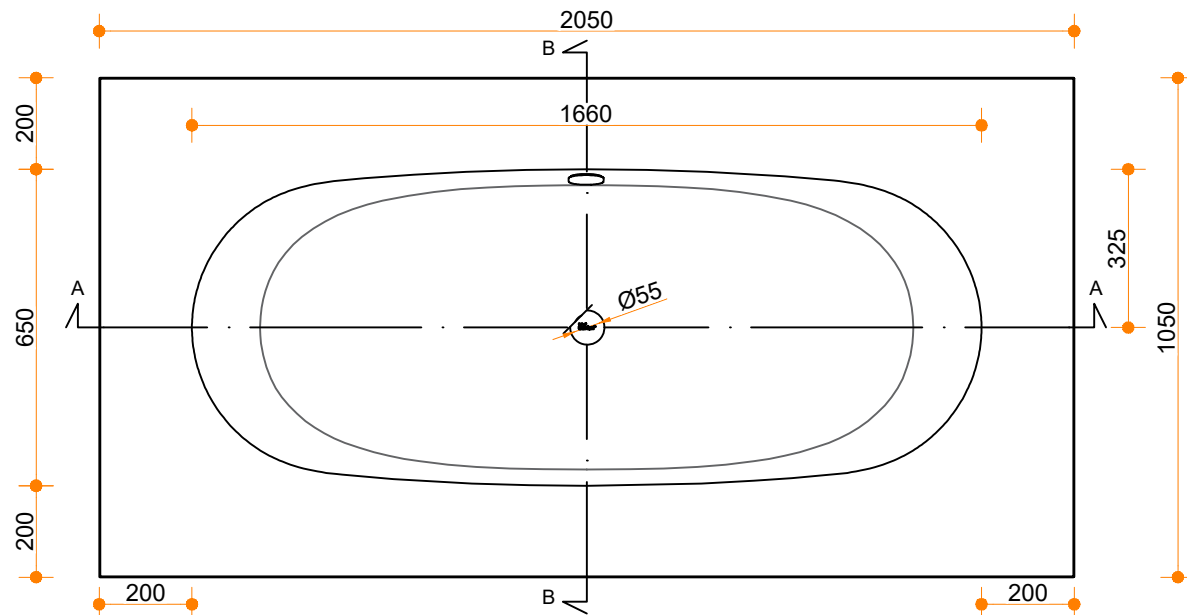

Corian Delight 8420: 2050x1050x530/545mm

All dimensions in mm

SECTION B:B

Solidz B.V.
 Ommelseweg 50-b
 5721 WV, Asten, NL
 info@solidz.nl
 085-2220669

Solidz
 SOLID SURFACE

Klant:	Omschrijving:	Levertijd:
Ordernummer:	Materiaal:	Kleur:
Commissie:	Dikte:	Conditie:
Datum:		