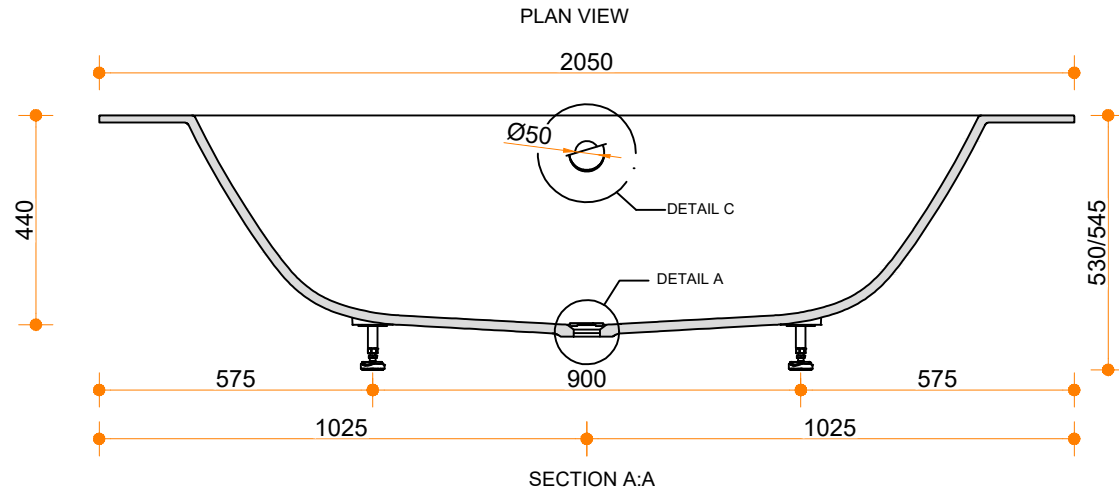

Corian Delight 8420: 2050x1050x530/545mm

All dimensions in mm

SECTION B:B

Solidz B.V.
 Ommelseweg 50-b
 5721 WV, Asten, NL
 info@solidz.nl
 085-2220669

Solidz
 SOLID SURFACE

Klant:	Omschrijving:	Levertijd:
Ordernummer:	Materiaal:	Kleur:
Commissie:	Dikte:	Conditie:
Datum:		