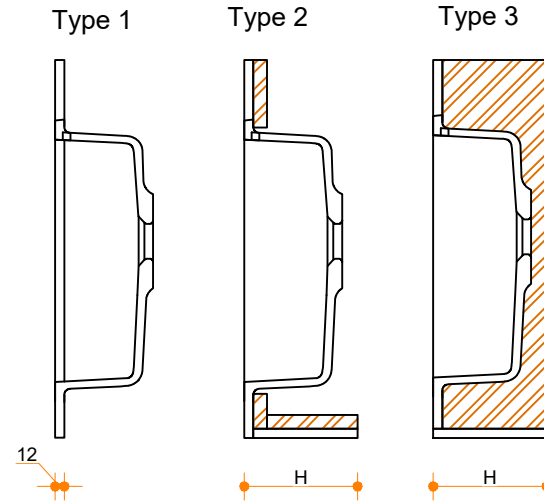

Quiet 7120 - enkel

Type 1: 12mm wastafelblad op meubel
 Type 2: Wastafelblad opgedikt met 18mm Multiplex t.b.v. ophanging aan muur.
 Type 3: Wastafelblad volledig opgedikt (dichte kist) t.b.v. montage op meubel

Vul hieronder uw gewenste gegevens in:

Vul hieronder uw gewenste spoelbakafmetingen in:
 Type spoelbak: Quiet 7120 - enkel

Afmetingen wastafelblad in mm

A = _____
 B = _____
 L = _____
 R = _____
 C = _____
 H = _____
 K = _____

Opmerkingen:

Type wastafelblad:	_____
Ophangbeugels bijgeleverd?	Type 1 / Type 2 / Type 3 _____
Kraangat:	JA / NEE _____
Zichtzijdes wastafelblad:	Links / Voor / Rechts _____
Conditie:	Af fabriek / Leveren / Monteren _____