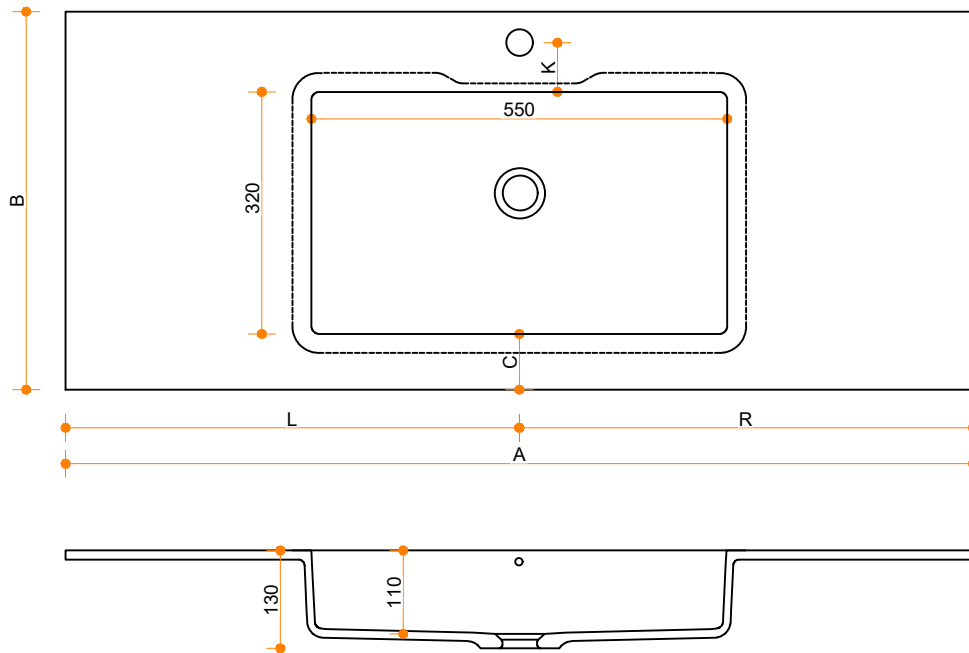

Quiet 7120 - enkel

Type 1: 12mm wastafelblad op meubel
 Type 2: Wastafelblad opgedikt met 18mm Multiplex t.b.v. ophanging aan muur.
 Type 3: Wastafelblad volledig opgedikt (dichte kist) t.b.v. montage op meubel

Vul hieronder uw gewenste gegevens in:

Vul hieronder uw gewenste spoelbakafmetingen in:
 Type spoelbak: Quiet 7120 - enkel

Afmetingen wastafelblad in mm

A = _____
 B = _____
 L = _____
 R = _____
 C = _____
 H = _____
 K = _____