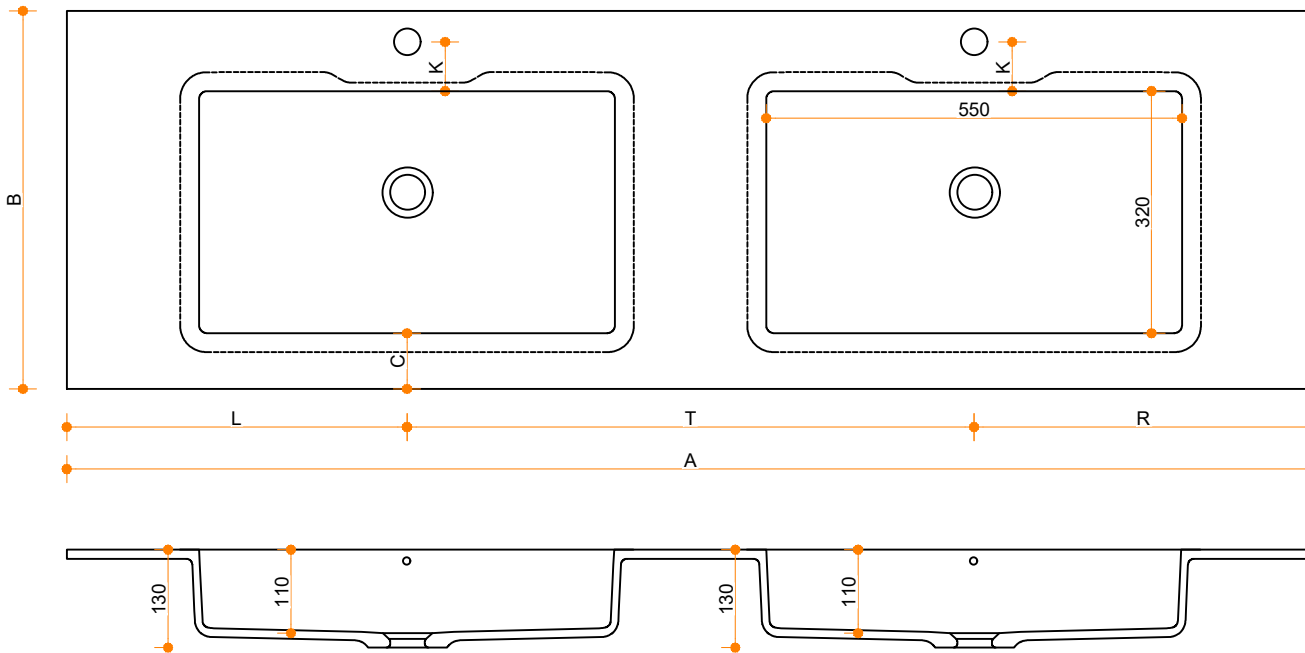

Quiet 7120 - dubbel

Type 1

Type 2

Type 3

Type 1: 12mm wastafelblad op meubel
 Type 2: Wastafelblad opgedikt met 18mm Multiplex t.b.v. ophanging aan muur.
 Type 3: Wastafelblad volledig opgedikt (dichte kist) t.b.v. montage op meubel

Vul hieronder uw gewenste gegevens in:

Vul hieronder uw gewenste spoelbakafmetingen in:
 Type spoelbak: Quiet 7120 - dubbel

Afmetingen wastafelblad in mm

A = _____
 B = _____
 L = _____
 R = _____
 C = _____ K = _____
 H = _____ T = _____