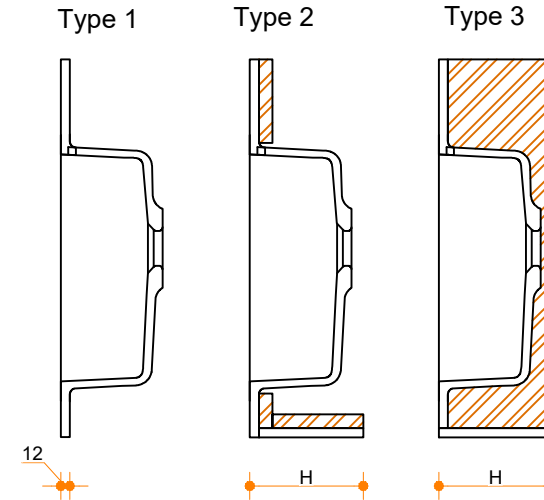

Quiet 7110 - enkel

Type 1: 12mm wastafelblad op meubel
 Type 2: Wastafelblad opgedikt met 18mm Multiplex t.b.v. ophanging aan muur.
 Type 3: Wastafelblad volledig opgedikt (dichte kist) t.b.v. montage op meubel

Vul hieronder uw gewenste gegevens in:

Vul hieronder uw gewenste spoelbakafmetingen in:
 Type spoelbak: Quiet 7110 - enkel

Afmetingen wastafelblad in mm

A = _____
 B = _____
 L = _____
 R = _____
 C = _____
 H = _____
 K = _____