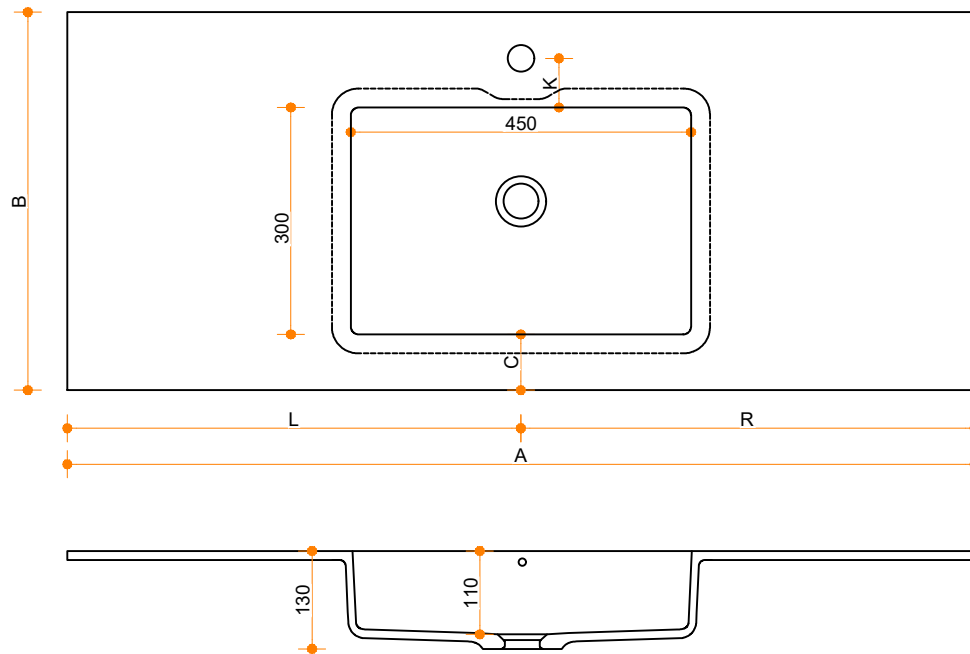

Quiet 7110 - enkel

Type 1: 12mm wastafelblad op meubel
 Type 2: Wastafelblad opgedikt met 18mm Multiplex t.b.v. ophanging aan muur.
 Type 3: Wastafelblad volledig opgedikt (dichte kist) t.b.v. montage op meubel

Vul hieronder uw gewenste gegevens in:

Vul hieronder uw gewenste spoelbakafmetingen in:
 Type spoelbak: Quiet 7110 - enkel

Afmetingen wastafelblad in mm

A = _____
 B = _____
 L = _____
 R = _____
 C = _____
 H = _____
 K = _____