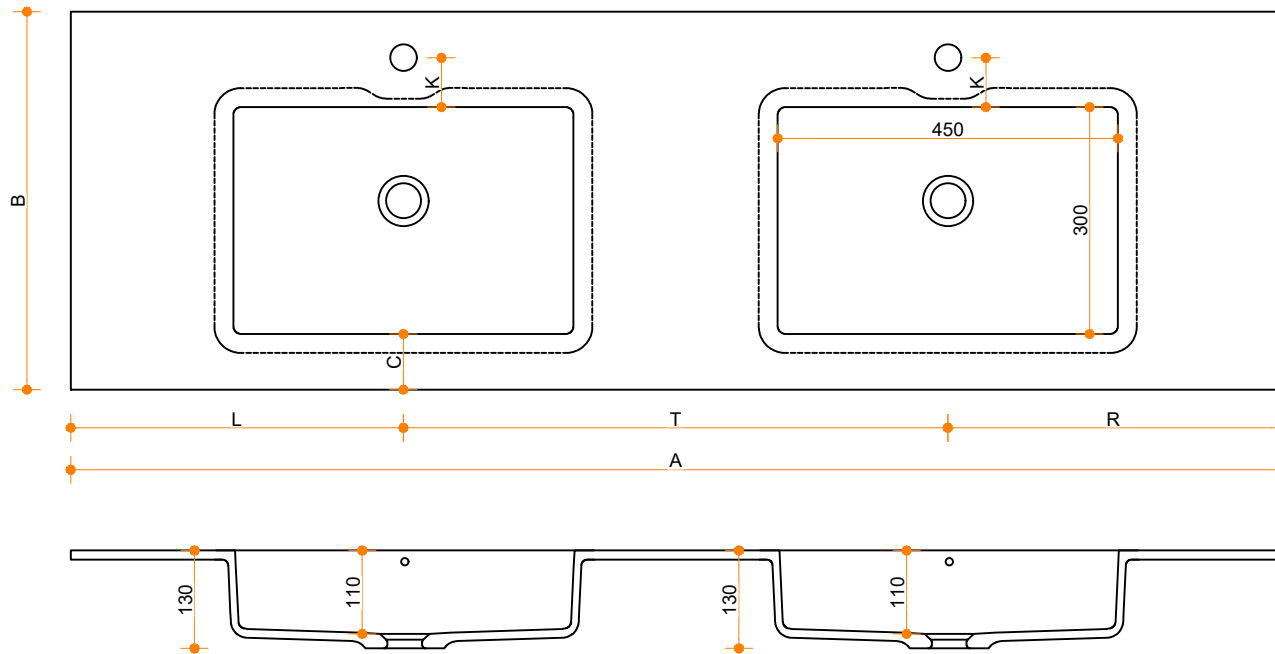

Quiet 7110 - dubbel

Type 1: 12mm wastafelblad op meubel
 Type 2: Wastafelblad opgedikt met 18mm Multiplex t.b.v. ophanging aan muur.
 Type 3: Wastafelblad volledig opgedikt (dichte kist) t.b.v. montage op meubel

Vul hieronder uw gewenste gegevens in:

Vul hieronder uw gewenste spoelbakafmetingen in:
 Type spoelbak: Quiet 7110 - dubbel

Afmetingen wastafelblad in mm

A = _____
 B = _____
 L = _____
 R = _____
 C = _____ K = _____
 H = _____ T = _____