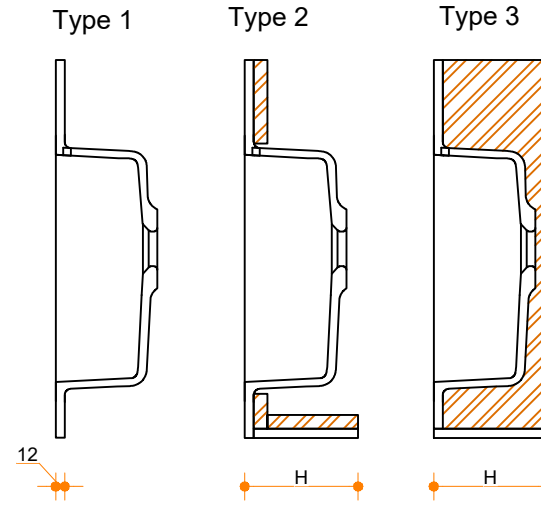

Quiet 7110 - dubbel

Type 1: 12mm wastafelblad op meubel
 Type 2: Wastafelblad opgedikt met 18mm Multiplex t.b.v. ophanging aan muur.
 Type 3: Wastafelblad volledig opgedikt (dichte kist) t.b.v. montage op meubel

Vul hieronder uw gewenste gegevens in:

Vul hieronder uw gewenste spoelbakafmetingen in:
 Type spoelbak: Quiet 7110 - dubbel

Afmetingen wastafelblad in mm

A = _____
 B = _____
 L = _____
 R = _____
 C = _____ K = _____
 H = _____ T = _____