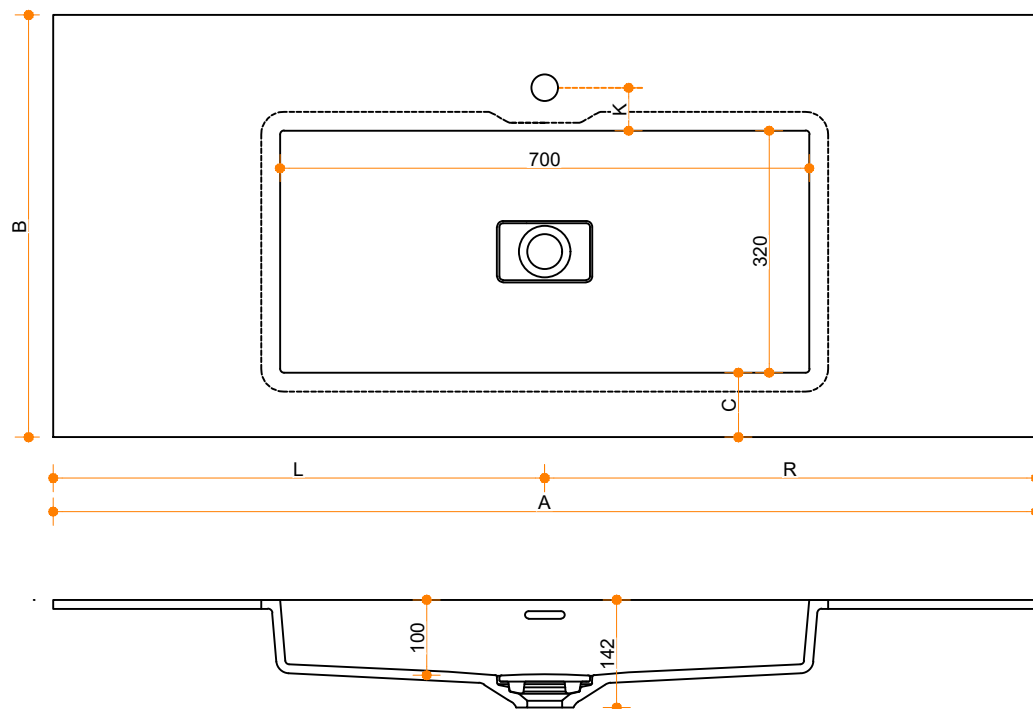

Liquido Piatto Small 70-32 - enkel

Type 1

Type 2

Type 3

Type 1: 12mm wastafelblad op meubel

Type 2: Wastafelblad opgedikt met 18mm Multiplex t.b.v. ophanging aan muur.

Type 3: Wastafelblad volledig opgedikt (dichte kist) t.b.v. montage op meubel

Vul hieronder uw gewenste gegevens in:

Vul hieronder uw gewenste spoelbakafmetingen in:

Type spoelbak: Liquido Piatto Small 70-32 - enkel

Afmetingen wastafelblad in mm

A = _____
 B = _____
 L = _____
 R = _____
 C = _____
 H = _____