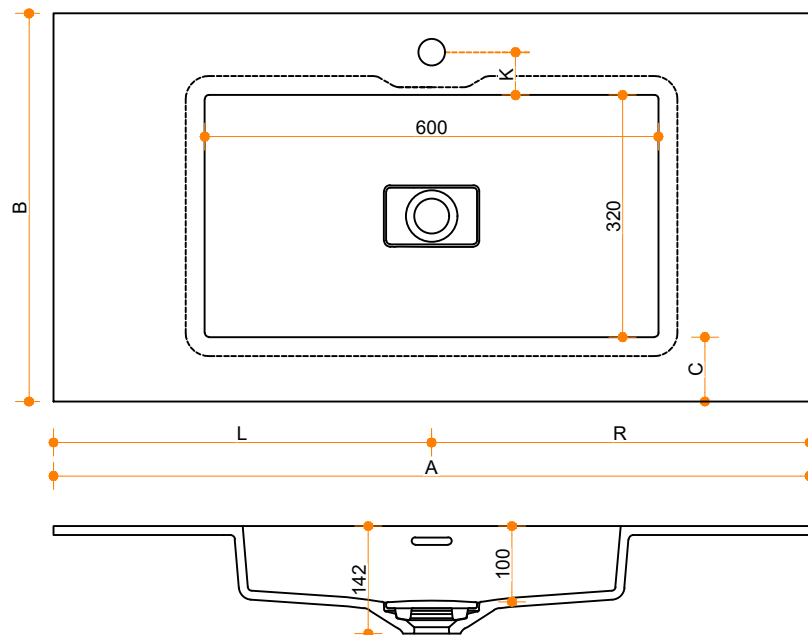

Liquido Piatto Small 60-32 - enkel

Type 1

Type 2

Type 3

Type 1: 12mm wastafelblad op meubel

Type 2: Wastafelblad opgedikt met 18mm Multiplex t.b.v. ophanging aan muur.

Type 3: Wastafelblad volledig opgedikt (dichte kist) t.b.v. montage op meubel

Vul hieronder uw gewenste gegevens in:

Vul hieronder uw gewenste spoelbakafmetingen in:

Type spoelbak: Liquido Piatto Small 60-32 - enkel

Afmetingen wastafelblad in mm

A = _____
 B = _____
 L = _____
 R = _____
 C = _____
 H = _____