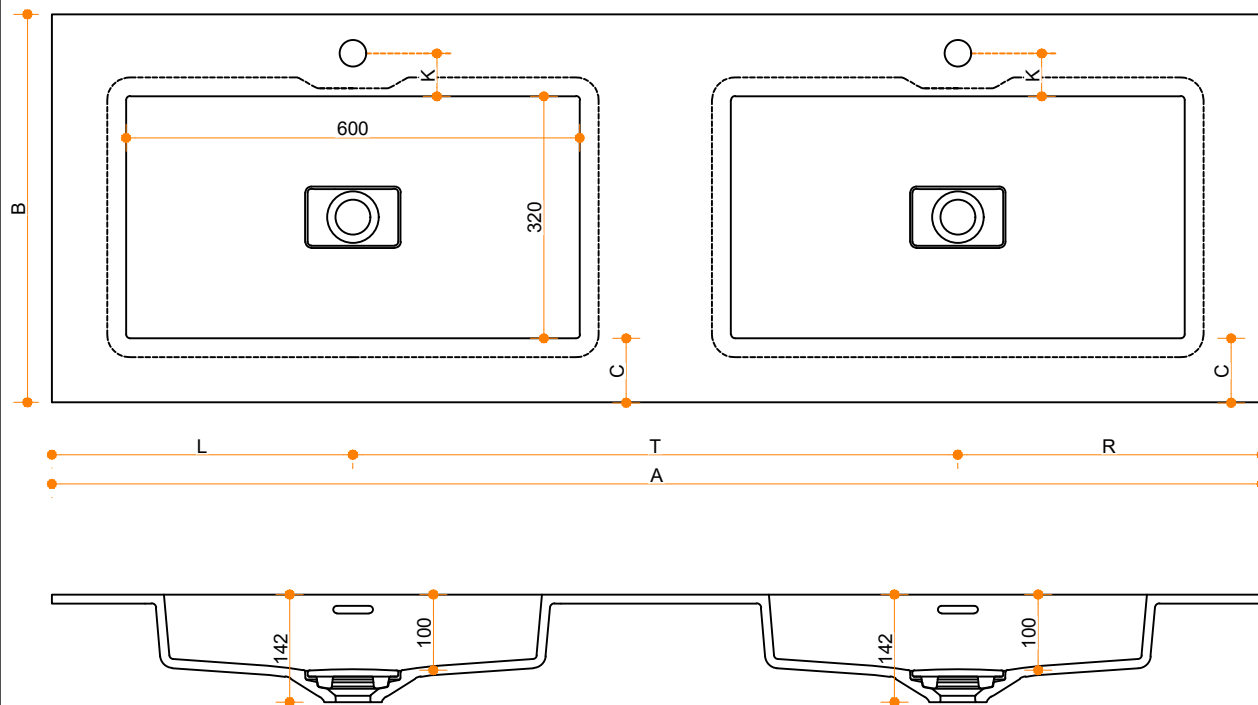

# Liquido Piatto Small 60-32 - dubbel

Type 1

Type 2

Type 3

Type 1: 12mm wastafelblad op meubel

Type 2: Wastafelblad opgedikt met 18mm Multiplex t.b.v. ophanging aan muur.

Type 3: Wastafelblad volledig opgedikt (dichte kist) t.b.v. montage op meubel

Vul hieronder uw gewenste gegevens in:

Vul hieronder uw gewenste spoelbakafmetingen in:  
 Type spoelbak: Liquido Piatto Small 60-32 - dubbel

Afmetingen wastafelblad in mm

A = \_\_\_\_\_  
 B = \_\_\_\_\_  
 L = \_\_\_\_\_  
 R = \_\_\_\_\_  
 C = \_\_\_\_\_ K = \_\_\_\_\_  
 H = \_\_\_\_\_ T = \_\_\_\_\_

**Opmerkingen:**

Type wastafelblad: \_\_\_\_\_ Type 1 / Type 2 / Type 3  
 Ophangbeugels bijgeleverd? \_\_\_\_\_ JA / NEE  
 Kraangat: \_\_\_\_\_ JA / NEE  
 Zichtzijdes wastafelblad: \_\_\_\_\_ Links / Voor / Rechts  
 Conditie: \_\_\_\_\_ Af fabriek / Leveren / Monteren