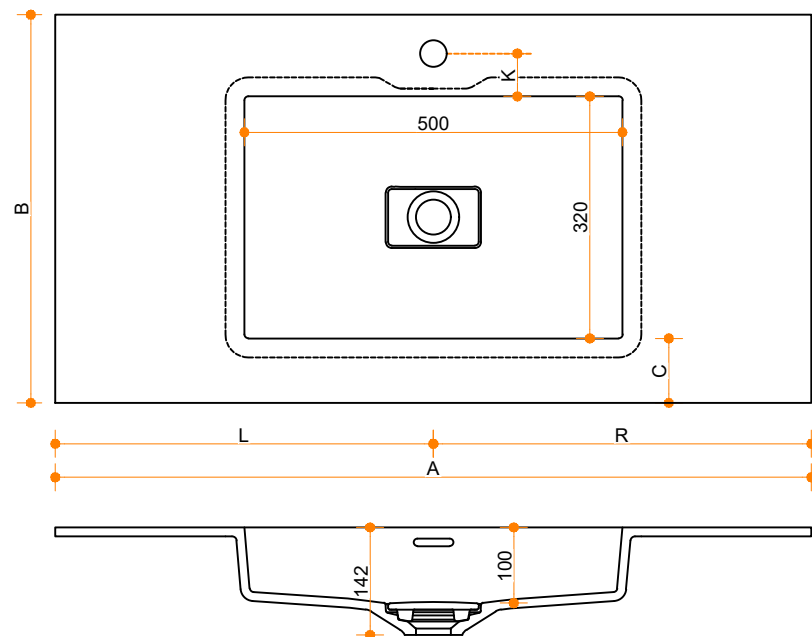

Liquido Piatto Small 50-32 - enkel

Type 1

Type 2

Type 3

Type 1: 12mm wastafelblad op meubel

Type 2: Wastafelblad opgedikt met 18mm Multiplex t.b.v. ophanging aan muur.

Type 3: Wastafelblad volledig opgedikt (dichte kist) t.b.v. montage op meubel

Vul hieronder uw gewenste gegevens in:

Vul hieronder uw gewenste spoelbakafmetingen in:

Type spoelbak: Liquido Piatto Small 50-32 - enkel

Afmetingen wastafelblad in mm

A = _____
 B = _____
 L = _____
 R = _____
 C = _____
 H = _____