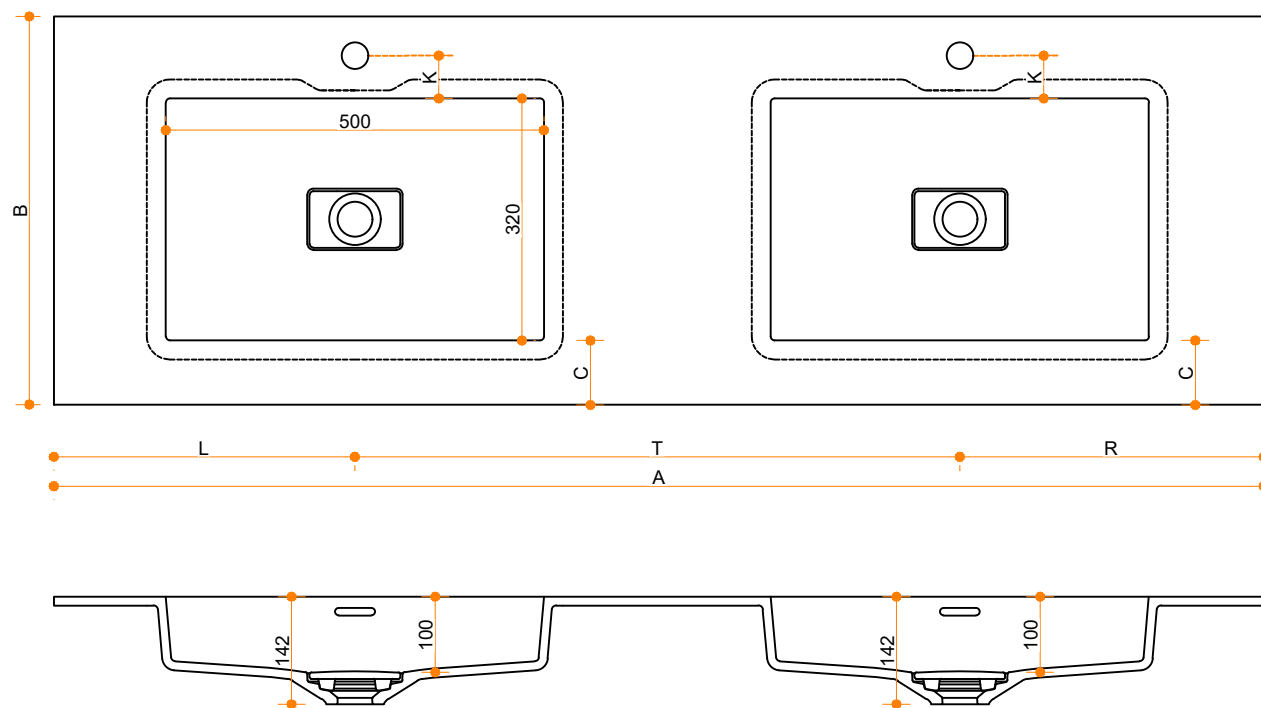

Liquido Piatto Small 50-32 - dubbel

Type 1

Type 2

Type 3

Type 1: 12mm wastafelblad op meubel

Type 2: Wastafelblad opgedikt met 18mm Multiplex t.b.v. ophanging aan muur.

Type 3: Wastafelblad volledig opgedikt (dichte kist) t.b.v. montage op meubel

Vul hieronder uw gewenste gegevens in:

Vul hieronder uw gewenste spoelbakafmetingen in:
Type spoelbak: Liquido Piatto Small 50-32 - dubbel

Afmetingen wastafelblad in mm

A = _____
 B = _____
 L = _____
 R = _____
 C = _____
 H = _____