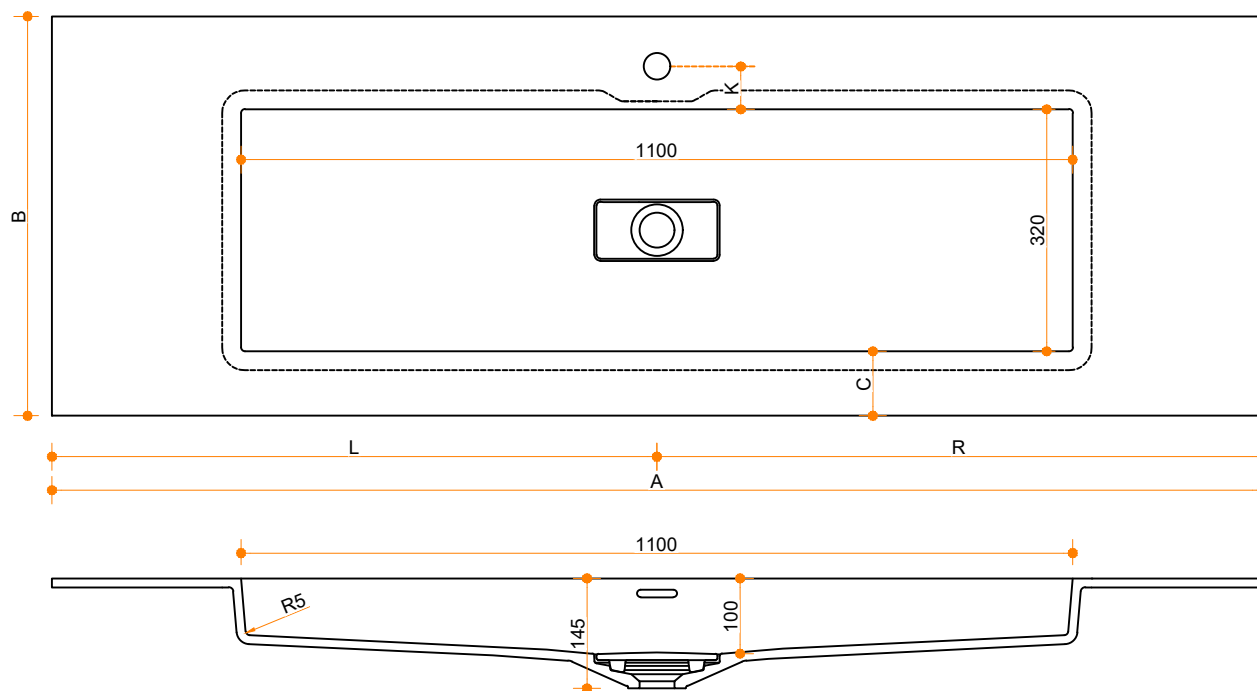

# Liquido Piatto Small 110-32 - enkel

Type 1

Type 2

Type 3

Type 1: 12mm wastafelblad op meubel

Type 2: Wastafelblad opgedikt met 18mm Multiplex t.b.v. ophanging aan muur.

Type 3: Wastafelblad volledig opgedikt (dichte kist) t.b.v. montage op meubel

Vul hieronder uw gewenste gegevens in:

Vul hieronder uw gewenste spoelbakafmetingen in:  
Type spoelbak: Liquido Piatto Small 110-32 - enkel

Afmetingen wastafelblad in mm

A = \_\_\_\_\_  
 B = \_\_\_\_\_  
 L = \_\_\_\_\_  
 R = \_\_\_\_\_  
 C = \_\_\_\_\_  
 H = \_\_\_\_\_

K= \_\_\_\_\_

**Opmerkingen:**

Type wastafelblad: \_\_\_\_\_ Type 1 / Type 2 / Type 3  
 Ophangbeugels bijgeleverd? \_\_\_\_\_ JA / NEE  
 Kraangat: \_\_\_\_\_ JA / NEE  
 Zichtzijdes wastafelblad: \_\_\_\_\_ Links / Voor / Rechts  
 Conditie: \_\_\_\_\_ Af fabriek / Leveren / Monteren