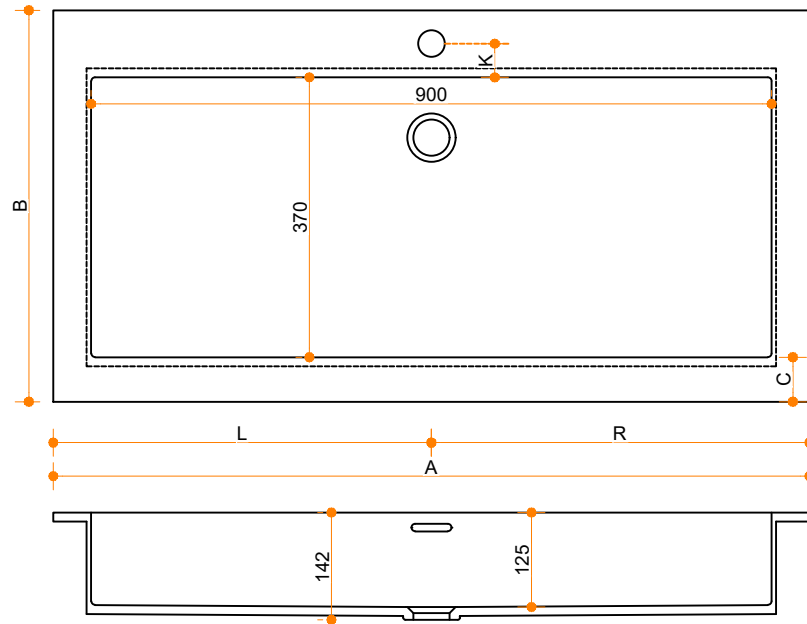

Creato Rectangle 90-37 - enkel

Type 1

Type 2

Type 3

Type 1: 12mm wastafelblad op meubel

Type 2: Wastafelblad opgedikt met 18mm Multiplex t.b.v. ophanging aan muur.

Type 3: Wastafelblad volledig opgedikt (dichte kist) t.b.v. montage op meubel

Vul hieronder uw gewenste gegevens in:

Vul hieronder uw gewenste spoelbakafmetingen in:

Type spoelbak: Creato Rectangle 90-37 - enkel

Afmetingen wastafelblad in mm

A = _____

B = _____

L = _____

R = _____