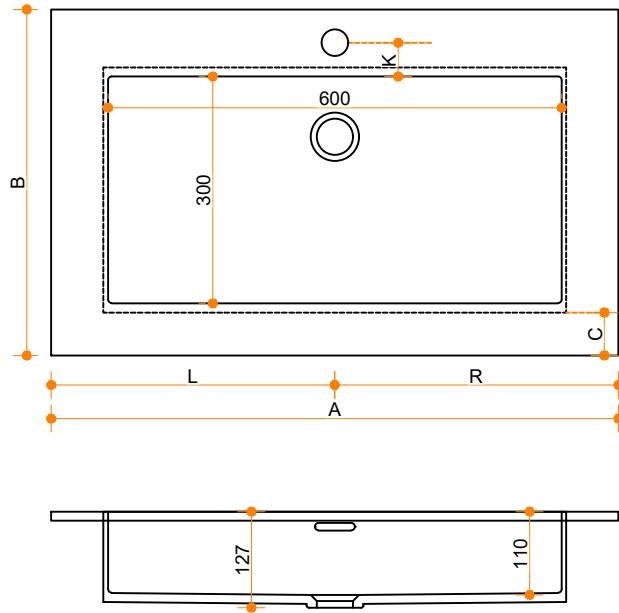

# Creato Rectangle 60-30 - enkel

Type 1

Type 2

Type 3

Type 1: 12mm wastafelblad op meubel

Type 2: Wastafelblad opgedikt met 18mm Multiplex t.b.v. ophanging aan muur.

Type 3: Wastafelblad volledig opgedikt (dichte kist) t.b.v. montage op meubel

Vul hieronder uw gewenste gegevens in:

Vul hieronder uw gewenste spoelbakafmetingen in:

Type spoelbak: Creato Rectangle 60-30 - enkel

Afmetingen wastafelblad in mm

A = \_\_\_\_\_

B = \_\_\_\_\_

L = \_\_\_\_\_

R = \_\_\_\_\_

C = \_\_\_\_\_

H = \_\_\_\_\_

K = \_\_\_\_\_

**Opmerkingen:**

Type wastafelblad: \_\_\_\_\_ Type 1 / Type 2 / Type 3

Ophangbeugels bijgeleverd? \_\_\_\_\_ JA / NEE

Kraangat: \_\_\_\_\_ JA / NEE