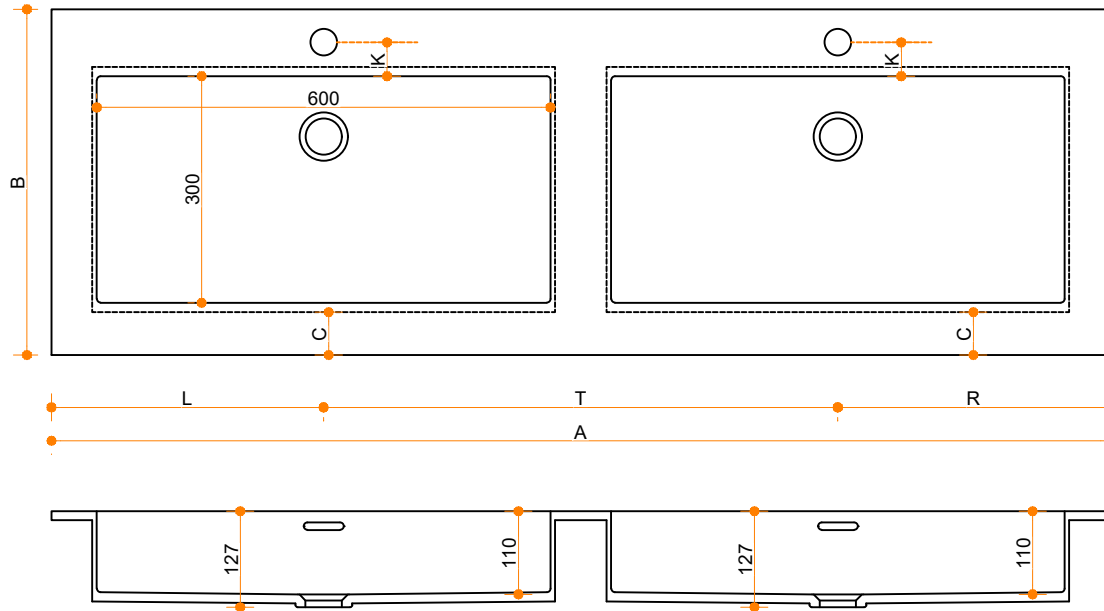

Creato Rectangle 60-30 - dubbel

Type 1

12

Type 2

H

Type 3

H

Type 1: 12mm wastafelblad op meubel

Type 2: Wastafelblad opgedikt met 18mm Multiplex t.b.v. ophanging aan muur.

Type 3: Wastafelblad volledig opgedikt (dichte kist) t.b.v. montage op meubel

Vul hieronder uw gewenste gegevens in:

Vul hieronder uw gewenste spoelbakafmetingen in:

Type spoelbak: Creato Rectangle 60-30 - dubbel

Afmetingen wastafelblad in mm

A = _____

B = _____

L = _____

R = _____

C = _____

H = _____