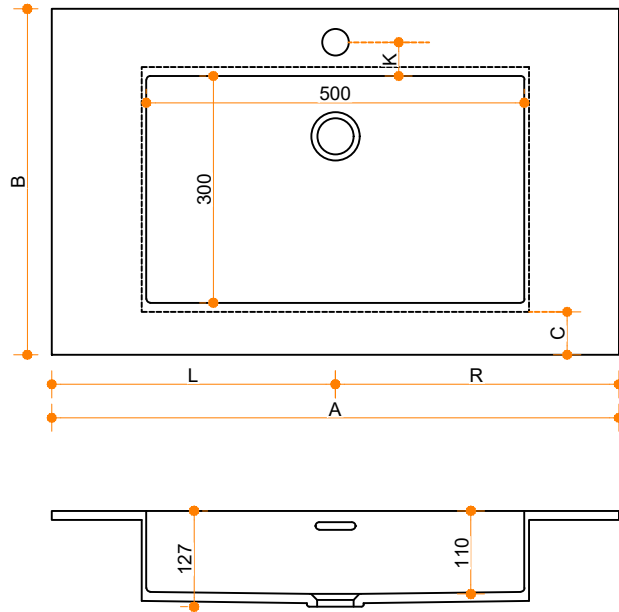

Creato Rectangle 50-30 - enkel

Type 1

Type 2

Type 3

Type 1: 12mm wastafelblad op meubel

Type 2: Wastafelblad opgedikt met 18mm Multiplex t.b.v. ophanging aan muur.

Type 3: Wastafelblad volledig opgedikt (dichte kist) t.b.v. montage op meubel

Vul hieronder uw gewenste gegevens in:

Vul hieronder uw gewenste spoelbakafmetingen in:

Type spoelbak: Creato Rectangle 50-30 - enkel

Afmetingen wastafelblad in mm

A = _____

B = _____

L = _____

R = _____

C = _____

H = _____

K = _____

Opmerkingen:

Type wastafelblad: _____ Type 1 / Type 2 / Type 3

Ophangbeugels bijgeleverd? _____ JA / NEE

Kraangat: _____ JA / NEE

Zichtzijdes wastafelblad: _____ Links / Voor / Rechts