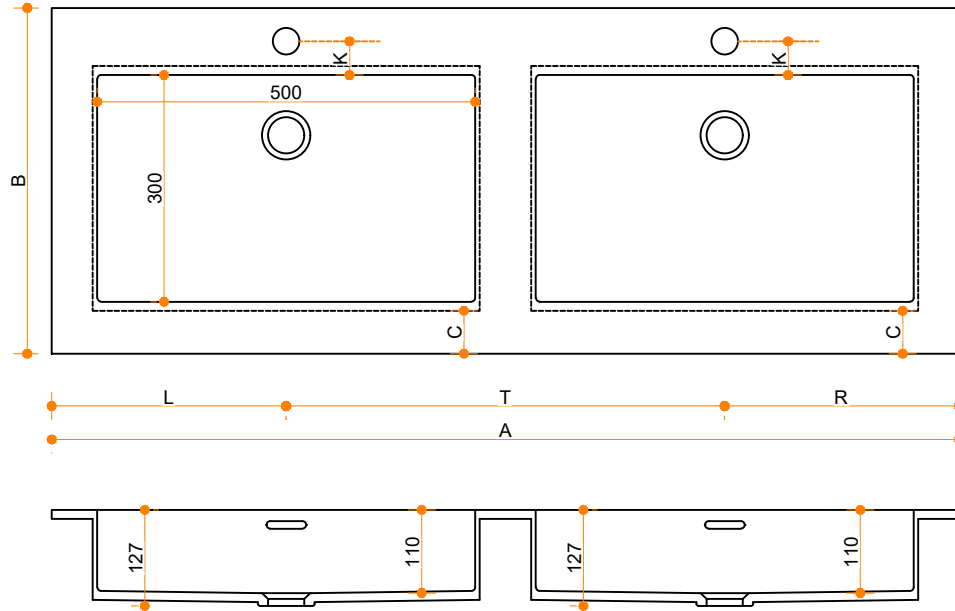

Creato Rectangle 50-30 - dubbel

Type 1

Type 2

Type 3

Type 1: 12mm wastafelblad op meubel

Type 2: Wastafelblad opgedikt met 18mm Multiplex t.b.v. ophanging aan muur.

Type 3: Wastafelblad volledig opgedikt (dichte kist) t.b.v. montage op meubel

Vul hieronder uw gewenste gegevens in:

Vul hieronder uw gewenste spoelbakafmetingen in:

Type spoelbak: Creato Rectangle 50-30 - dubbel

Afmetingen wastafelblad in mm

A = _____

B = _____

L = _____

R = _____