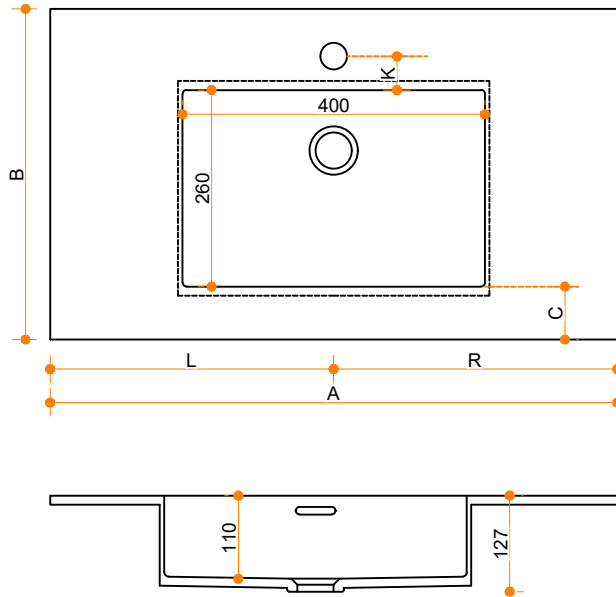

# Creato Rectangle 40-26 - enkel

Type 1

Type 2

Type 3

Type 1: 12mm wastafelblad op meubel

Type 2: Wastafelblad opgedikt met 18mm Multiplex t.b.v. ophanging aan muur.

Type 3: Wastafelblad volledig opgedikt (dichte kist) t.b.v. montage op meubel

Vul hieronder uw gewenste gegevens in:

Vul hieronder uw gewenste spoelbakafmetingen in:

Type spoelbak: Creato Rectangle 40-26 - enkel

Afmetingen wastafelblad in mm

A = \_\_\_\_\_

B = \_\_\_\_\_

L = \_\_\_\_\_

R = \_\_\_\_\_

C = \_\_\_\_\_

H = \_\_\_\_\_

K = \_\_\_\_\_

**Opmerkingen:**

Type wastafelblad: \_\_\_\_\_ Type 1 / Type 2 / Type 3

Ophangbeugels bijgeleverd? \_\_\_\_\_ JA / NEE

Kraangat: \_\_\_\_\_ JA / NEE