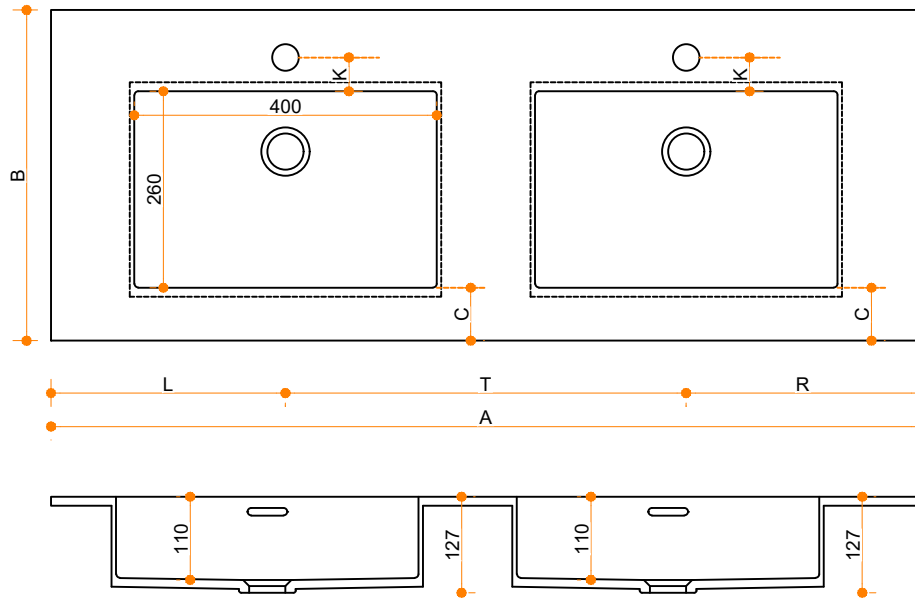

# Creato Rectangle 40-26 - dubbel

Type 1

Type 2

Type 3

Type 1: 12mm wastafelblad op meubel

Type 2: Wastafelblad opgedikt met 18mm Multiplex t.b.v. ophanging aan muur.

Type 3: Wastafelblad volledig opgedikt (dichte kist) t.b.v. montage op meubel

Vul hieronder uw gewenste gegevens in:

Vul hieronder uw gewenste spoelbakafmetingen in:

Type spoelbak: Creato Rectangle 40-26 - dubbel

Afmetingen wastafelblad in mm

A = \_\_\_\_\_

B = \_\_\_\_\_

L = \_\_\_\_\_

R = \_\_\_\_\_

C = \_\_\_\_\_

H = \_\_\_\_\_

K = \_\_\_\_\_

T = \_\_\_\_\_

**Opmerkingen:**

Type wastafelblad: \_\_\_\_\_

Ophangbeugels bijgeleverd? \_\_\_\_\_